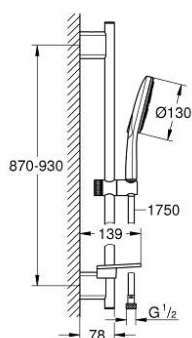

### OPIS PROIZVODA

- Colour: chrome
- sastoji se od:
  - ručni tuš Rainshower SmartActive 130 (26 544)
  - maximum flow rate (at 3 bar): 12 l/min
  - shower rail 900 mm
  - s metalnim zidnim držačima
  - Silverflex crijevo za tuš 1750 mm 1/2" x 1/2" (28 388)
  - GROHE EasyReach polica
  - GROHE DreamSpray savršen mlaz
  - GROHE LongLife premaz
  - GROHE FastFixation Plus (prilagodljiv razmak između držača za adaptaciju na postojeće rupe u zidu)
  - GROHE TileFix prilagodiva dubina na gornjem i donjem držaču
  - GROHE SpeedClean sustav protiv kamenca
  - Inner WaterGuide za duži životni vijek
  - TwistStop za zaštitu crijeva od zavrtnja
- prikladna za protočni bojler