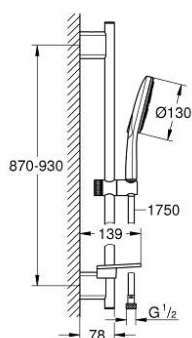

### OPIS PROIZVODA

- Colour: moon white
- sastoji se od:
  - ručni tuš Rainshower SmartActive 130 (26 544)
  - spray plate moon white
  - shower rail 900 mm
  - s metalnim zidnim držačima
  - Silverflex crijevo za tuš 1750 mm 1/2" x 1/2" (28 388)
  - GROHE EasyReach polica
  - GROHE DreamSpray savršen mlaz
  - GROHE LongLife premaz
  - GROHE FastFixation Plus (prilagodljiv razmak između držača za adaptaciju na postojeće rupe u zidu)
  - GROHE TileFix prilagodiva dubina na gornjem i donjem držaču
  - GROHE SpeedClean sustav protiv kamenca
  - Inner WaterGuide za duži životni vijek
  - TwistStop za zaštitu crijeva od zavrtnja
- prikladna za protočni bojler