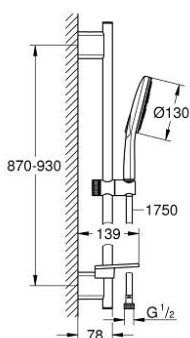

26 578 LS0 RAINSHOWER SMARTACTIVE 130 TUŠ SET S KONZOLOM, 3 MLAZA

OPIS PROIZVODA

- Colour: moon white
- sastoji se od:
 - ručni tuš Rainshower SmartActive 130 (26 544)
 - spray plate moon white
 - shower rail 900 mm
 - s metalnim zidnim držačima
 - Silverflex crijevo za tuš 1750 mm 1/2" x 1/2" (28 388)
 - GROHE EasyReach polica
 - GROHE DreamSpray savršen mlaz
 - GROHE LongLife premaz
 - GROHE FastFixation Plus (prilagodljiv razmak između držača za adaptaciju na postojeće rupe u zidu)
 - GROHE TileFix prilagodiva dubina na gornjem i donjem držaču
 - GROHE SpeedClean sustav protiv kamenca
 - Inner WaterGuide za duži životni vijek
 - TwistStop za zaštitu crijeva od zavrtnja
- prikladna za protočni bojler

26 578 LS0 RAINSHOWER SMARTACTIVE 130 TUŠ SET S KONZOLOM, 3 MLAZA

REZERVNI DIJELOVI, ožujka 2018 – now

- 1: Držač tuš konzole (Br. narudžbe 48425000)
- 2: Klizač (Br. narudžbe 48424000)
- 3: Posuda za sapun (Br. narudžbe 48426000)
- 4: Filter za prljavštinu (Br. narudžbe 0700200M)