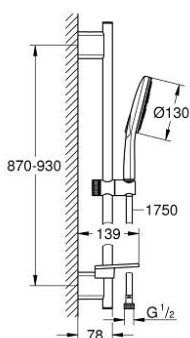

26 579 LS0 RAINSHOWER SMARTACTIVE 130 TUŠ SET S KONZOLOM, 3 MLAZA

OPIS PROIZVODA

- Colour: moon white
- sastoji se od:
- ručni tuš Rainshower SmartActive 130 (26 574)
- maximum flow rate (at 3 bar): 8.5 l/min
- spray plate moon white
- shower rail 900 mm
- s metalnim zidnim držačima
- Silverflex crijevo za tuš 1750 mm 1/2" x 1/2" (28 388)
- GROHE EasyReach polica
- GROHE DreamSpray savršen mlaz
- GROHE LongLife premaz
- GROHE FastFixation Plus (prilagodljiv razmak između držača za adaptaciju na postojeće rupe u zidu)
- GROHE TileFix prilagodiva dubina na gornjem i donjem držaču
- GROHE SpeedClean sustav protiv kamenca
- Inner WaterGuide za duži životni vijek
- TwistStop za zaštitu crijeva od zavrtanja
- prikladna za protočni bojler

26 579 LS0 RAINSHOWER SMARTACTIVE 130 TUŠ SET S KONZOLOM, 3 MLAZA

REZERVNI DIJELOVI, ožujka 2018 – now

- 1: Držač tuš konzole (Br. narudžbe 48425000)
- 2: Klizač (Br. narudžbe 48424000)
- 3: Posuda za sapun (Br. narudžbe 48426000)
- 4: Filter za prljavštinu (Br. narudžbe 0700200M)