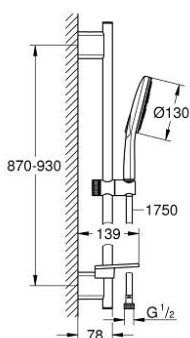

26 579 LS0 RAINSHOWER SMARTACTIVE 130 TUŠ SET S KONZOLOM, 3 MLAZA

OPIS PROIZVODA

- Colour: moon white
- sastoji se od:
 - ručni tuš Rainshower SmartActive 130 (26 574)
 - maximum flow rate (at 3 bar): 8.5 l/min
 - spray plate moon white
 - shower rail 900 mm
 - s metalnim zidnim držačima
 - Silverflex crijevo za tuš 1750 mm 1/2" x 1/2" (28 388)
 - GROHE EasyReach polica
 - GROHE EcoJoy tehnologija upotrebe manje količine vode i savršenog protoka
 - GROHE DreamSpray savršen mlaz
 - GROHE LongLife premaz
 - GROHE FastFixation Plus (prilagodljiv razmak između držača za adaptaciju na postojeće rupe u zidu)
 - GROHE TileFix prilagodiva dubina na gornjem i donjem držaču
 - GROHE SpeedClean sustav protiv kamenca
 - Inner WaterGuide za duži životni vijek
 - TwistStop za zaštitu crijeva od zavrtanja
- prikladna za protočni bojler

26 579 LS0 RAINSHOWER SMARTACTIVE 130 TUŠ SET S KONZOLOM, 3 MLAZA

REZERVNI DIJELOVI, ožujka 2018 – now

- 1: Držač tuš konzole (Br. narudžbe 48425000)
- 2: Klizač (Br. narudžbe 48424000)
- 3: Posuda za sapun (Br. narudžbe 48426000)
- 4: Filter za prljavštinu (Br. narudžbe 0700200M)