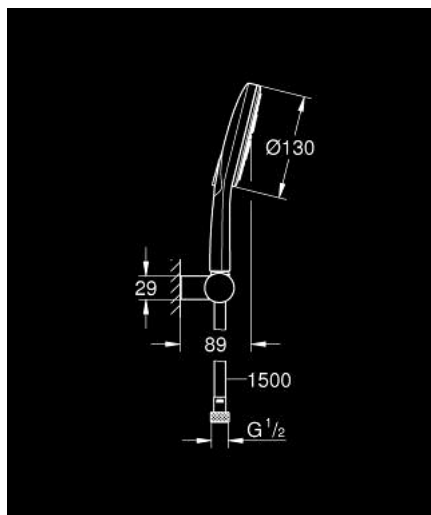

26 580 000 RAINSHOWER SMARTACTIVE 130 TUŠ SET SA ZIDNIM DRŽAČEM, 3 MLAZA

OPIS PROIZVODA

- Colour: chrome
- sastoji se od:
 - ručni tuš Rainshower SmartActive 130 (26 574)
 - maximum flow rate (at 3 bar): 8.5 l/min
 - zidni držač za tuš, podesivi (27 055)
 - Silverflex crijevo za tuš 1500 mm (28 364)
- GROHE EcoJoy tehnologija upotrebe manje količine vode i savršenog protoka
- GROHE DreamSpray savršen mlaz
- GROHE LongLife premaz
- GROHE SpeedClean sustav protiv kamenca
- Inner WaterGuide za duži životni vijek
- TwistStop za zaštitu crijeva od zavrtnja
- prikladna za protočni bojler

26 580 000 **RAINSHOWER SMARTACTIVE 130 TUŠ SET SA ZIDNIM DRŽAČEM, 3 MLAZA**

REZERVNI DIJELOVI, ožujka 2018 – now

1: Filter za prljavštinu (Br. narudžbe 0700200M)