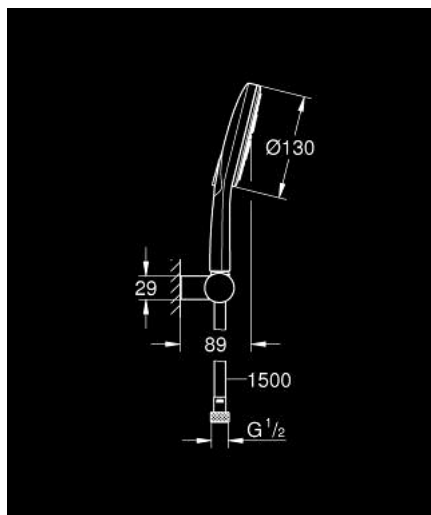

26 580 000 RAINSHOWER SMARTACTIVE 130 TUŠ SET SA ZIDNIM DRŽAČEM, 3 MLAZA

OPIS PROIZVODA

- Colour: chrome
- sastoji se od:
 - ručni tuš Rainshower SmartActive 130 (26 574)
 - maximum flow rate (at 3 bar): 8.5 l/min
 - zidni držač za tuš, podesivi (27 055)
 - Silverflex crijevo za tuš 1500 mm (28 364)
 - GROHE DreamSpray savršen mlaz
 - GROHE LongLife premaz
 - GROHE SpeedClean sustav protiv kamenca
 - Inner WaterGuide za duži životni vijek
 - TwistStop za zaštitu crijeva od zavrtnja
- prikladna za protočni bojler

26 580 000 **RAINSHOWER SMARTACTIVE 130 TUŠ SET SA ZIDNIM DRŽAČEM, 3 MLAZA**

REZERVNI DIJELOVI, ožujka 2018 – now

1: Filter za prljavštinu (Br. narudžbe 0700200M)