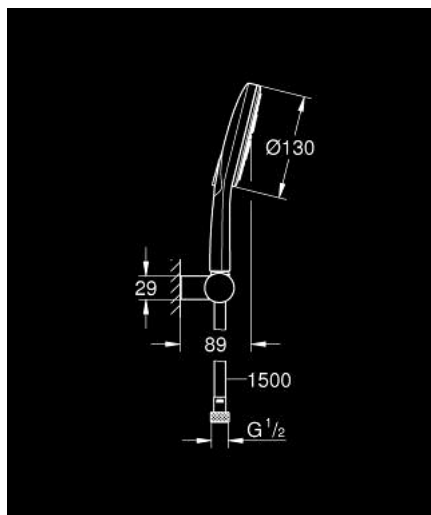

## 26 580 LS0 RAINSHOWER SMARTACTIVE 130 TUŠ SET SA ZIDNIM DRŽAČEM, 3 MLAZA

### OPIS PROIZVODA

- Colour: moon white
- sastoji se od:
  - ručni tuš Rainshower SmartActive 130 (26 574)
  - maximum flow rate (at 3 bar): 8.5 l/min
  - zidni držač za tuš, podesivi (27 055)
  - Silverflex crijevo za tuš 1500 mm (28 364)
- GROHE EcoJoy tehnologija upotrebe manje količine vode i savršenog protoka
- GROHE DreamSpray savršen mlaz
- GROHE LongLife premaz
- GROHE SpeedClean sustav protiv kamenca
- Inner WaterGuide za duži životni vijek
- TwistStop za zaštitu crijeva od zavrtnanja
- prikladna za protočni bojler
- spray plate moon white

## 26 580 LS0 RAINSHOWER SMARTACTIVE 130 TUŠ SET SA ZIDNIM DRŽAČEM, 3 MLAZA

REZERVNI DIJELOVI, ožujka 2018 – now

1: Filter za prljavštinu (Br. narudžbe 0700200M)