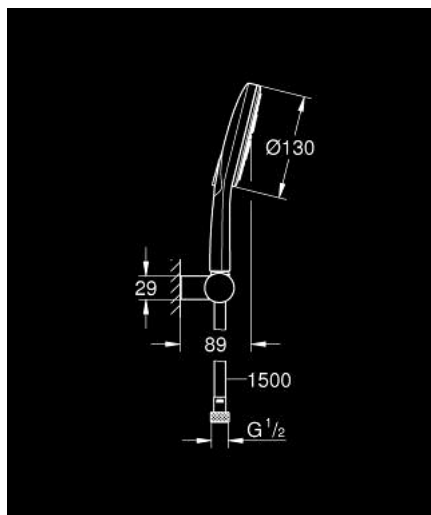

26 580 LS0 RAINSHOWER SMARTACTIVE 130 TUŠ SET SA ZIDNIM DRŽAČEM, 3 MLAZA

OPIS PROIZVODA

- Colour: moon white
- sastoji se od:
 - ručni tuš Rainshower SmartActive 130 (26 574)
 - maximum flow rate (at 3 bar): 8.5 l/min
 - zidni držač za tuš, podesivi (27 055)
 - Silverflex crijevo za tuš 1500 mm (28 364)
 - GROHE DreamSpray savršen mlaz
 - GROHE LongLife premaz
 - GROHE SpeedClean sustav protiv kamenca
 - Inner WaterGuide za duži životni vijek
 - TwistStop za zaštitu crijeva od zavrtnja
- prikladna za protočni bojler
- spray plate moon white

26 580 LS0 RAINSHOWER SMARTACTIVE 130 TUŠ SET SA ZIDNIM DRŽAČEM, 3 MLAZA

REZERVNI DIJELOVI, ožujka 2018 – now

1: Filter za prljavštinu (Br. narudžbe 0700200M)