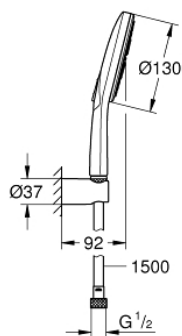

26 581 000 RAINSHOWER SMARTACTIVE 130 TUŠ SET SA ZIDNIM DRŽAČEM, 3 MLAZA

OPIS PROIZVODA

- Colour: chrome
- sastoji se od:
 - ručni tuš Rainshower SmartActive 130 (26 574)
 - maximum flow rate (at 3 bar): 8.5 l/min
 - zidnog držača za tuš (27 056)
 - Silverflex crijevo za tuš 1500 mm (28 364)
 - GROHE DreamSpray savršen mlaz
 - GROHE LongLife premaz
 - GROHE SpeedClean sustav protiv kamenca
 - Inner WaterGuide za duži životni vijek
 - TwistStop za zaštitu crijeva od zavrtnja
- prikladna za protočni bojler