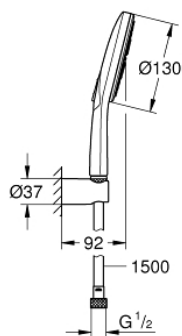

26 581 000 RAINSHOWER SMARTACTIVE 130 TUŠ SET SA ZIDNIM DRŽAČEM, 3 MLAZA

OPIS PROIZVODA

- Colour: chrome
- sastoji se od:
 - ručni tuš Rainshower SmartActive 130 (26 574)
 - maximum flow rate (at 3 bar): 8.5 l/min
 - zidnog držača za tuš (27 056)
 - Silverflex crijevo za tuš 1500 mm (28 364)
- GROHE EcoJoy tehnologija upotrebe manje količine vode i savršenog protoka
- GROHE DreamSpray savršen mlaz
- GROHE LongLife premaz
- GROHE SpeedClean sustav protiv kamenca
- Inner WaterGuide za duži životni vijek
- TwistStop za zaštitu crijeva od zavrtnanja
- prikladna za protočni bojler