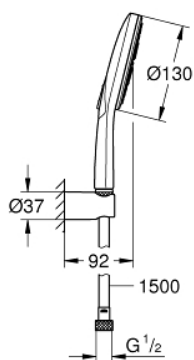

26 581 LS0 RAINSHOWER SMARTACTIVE 130 TUŠ SET SA ZIDNIM DRŽAČEM, 3 MLAZA

OPIS PROIZVODA

- Colour: moon white
- sastoji se od:
 - ručni tuš Rainshower SmartActive 130 (26 574)
 - maximum flow rate (at 3 bar): 8.5 l/min
 - spray plate moon white
 - zidnog držača za tuš (27 056)
 - Silverflex crijevo za tuš 1500 mm (28 364)
- GROHE EcoJoy tehnologija upotrebe manje količine vode i savršenog protoka
- GROHE DreamSpray savršen mlaz
- GROHE LongLife premaz
- GROHE SpeedClean sustav protiv kamenca
- Inner WaterGuide za duži životni vijek
- TwistStop za zaštitu crijeva od zavrtnja
- prikladna za protočni bojler

26 581 LS0 RAINSHOWER SMARTACTIVE 130 TUŠ SET SA ZIDNIM DRŽAČEM, 3 MLAZA

REZERVNI DIJELOVI, ožujka 2018 – now

1: Filter za prljavštinu (Br. narudžbe 0700200M)