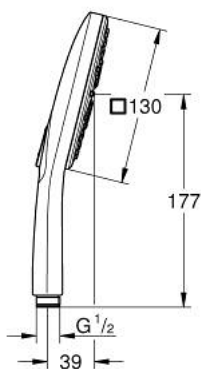

26 582 000 RAINSHOWER SMARTACTIVE 130 CUBE RUČNI TUŠ, 3 MLAZA

OPIS PROIZVODA

- Colour: chrome
- spray plate in corresponding colour
- 3 vrste mlaza: Rain, Jet, ActiveMassage
- maximum flow rate (at 3 bar): 8.5 l/min
- GROHE EcoJoy tehnologija upotrebe manje količine vode i savršenog protoka
- GROHE DreamSpray savršen mlaz
- GROHE SmartTip showering spray selection via push of a ring
- GROHE LongLife premaz
- GROHE SpeedClean sustav protiv kamenca
- Inner WaterGuide za duži životni vijek
- standardni način ugradnje, odgovara svim standardnim crijevima za tuš
- prikladna za protočni bojler