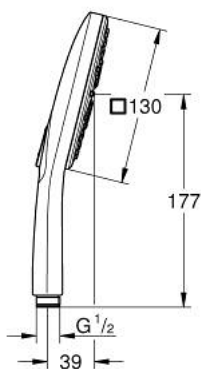

## 26 582 A00 RAINSHOWER SMARTACTIVE 130 CUBE RUČNI TUŠ, 3 MLAZA

### OPIS PROIZVODA

- Colour: hard graphite
- spray plate in corresponding colour
- 3 vrste mlaza: Rain, Jet, ActiveMassage
- maximum flow rate (at 3 bar): 8.5 l/min
- GROHE EcoJoy tehnologija upotrebe manje količine vode i savršenog protoka
- GROHE DreamSpray savršen mlaz
- GROHE SmartTip showering spray selection via push of a ring
- GROHE LongLife premaz
- GROHE SpeedClean sustav protiv kamenca
- Inner WaterGuide za duži životni vijek
- standardni način ugradnje, odgovara svim standardnim crijevima za tuš
- prikladna za protočni bojler
- min. preporučeni tlak 1.0 bar