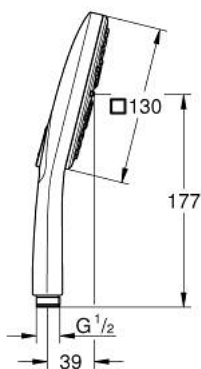

26 582 A00 RAINSHOWER SMARTACTIVE 130 CUBE RUČNI TUŠ, 3 MLAZA

OPIS PROIZVODA

- Colour: hard graphite
- spray plate in corresponding colour
- 3 vrste mlaza: Rain, Jet, ActiveMassage
- maximum flow rate (at 3 bar): 8.5 l/min
- GROHE DreamSpray savršen mlaz
- GROHE SmartTip showering spray selection via push of a ring
- GROHE LongLife premaz
- GROHE SpeedClean sustav protiv kamenca
- Inner WaterGuide za duži životni vijek
- standardni način ugradnje, odgovara svim standardnim crijevima za tuš
- prikladna za protočni bojler
- min. preporučeni tlak 1.0 bar

26 582 A00 RAINSHOWER SMARTACTIVE 130 CUBE RUČNI TUŠ, 3 MLAZA

REZERVNI DIJELOVI, rujna 2018 – now

1: Filter za prljavštinu (Br. narudžbe 0700200M)