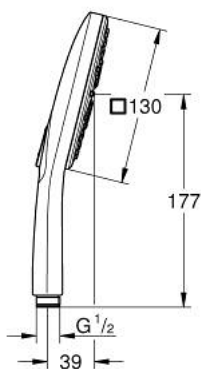

26 582 AL0 RAINSHOWER SMARTACTIVE 130 CUBE RUČNI TUŠ, 3 MLAZA

OPIS PROIZVODA

- Colour: brushed hard graphite
- spray plate in corresponding colour
- 3 vrste mlaza: Rain, Jet, ActiveMassage
- maximum flow rate (at 3 bar): 8.5 l/min
- GROHE DreamSpray savršen mlaz
- GROHE SmartTip showering spray selection via push of a ring
- GROHE LongLife premaz
- GROHE SpeedClean sustav protiv kamenca
- Inner WaterGuide za duži životni vijek
- standardni način ugradnje, odgovara svim standardnim crijevima za tuš
- prikladna za protočni bojler
- min. preporučeni tlak 1.0 bar

26 582 AL0 RAINSHOWER SMARTACTIVE 130 CUBE RUČNI TUŠ, 3 MLAZA

REZERVNI DIJELOVI, rujna 2018 – now

1: Filter za prljavštinu (Br. narudžbe 0700200M)