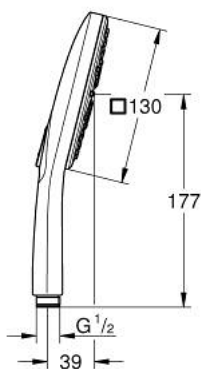

26 582 DA0 RAINSHOWER SMARTACTIVE 130 CUBE RUČNI TUŠ, 3 MLAZA

OPIS PROIZVODA

- Colour: warm sunset
- spray plate in corresponding colour
- 3 vrste mlaza: Rain, Jet, ActiveMassage
- maximum flow rate (at 3 bar): 8.5 l/min
- GROHE EcoJoy tehnologija upotrebe manje količine vode i savršenog protoka
- GROHE DreamSpray savršen mlaz
- GROHE SmartTip showering spray selection via push of a ring
- GROHE LongLife premaz
- GROHE SpeedClean sustav protiv kamenca
- Inner WaterGuide za duži životni vijek
- standardni način ugradnje, odgovara svim standardnim crijevima za tuš
- prikladna za protočni bojler
- min. preporučeni tlak 1.0 bar

26 582 DA0 RAINSHOWER SMARTACTIVE 130 CUBE RUČNI TUŠ, 3 MLAZA

REZERVNI DIJELOVI, rujna 2018 – now

1: Filter za prljavštinu (Br. narudžbe 0700200M)