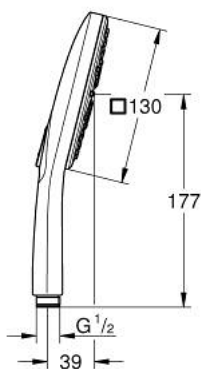

### OPIS PROIZVODA

- Colour: supersteel
- spray plate in corresponding colour
- 3 vrste mlaza: Rain, Jet, ActiveMassage
- maximum flow rate (at 3 bar): 8.5 l/min
- GROHE EcoJoy tehnologija upotrebe manje količine vode i savršenog protoka
- GROHE DreamSpray savršen mlaz
- GROHE SmartTip showering spray selection via push of a ring
- GROHE LongLife premaz
- GROHE SpeedClean sustav protiv kamenca
- Inner WaterGuide za duži životni vijek
- standardni način ugradnje, odgovara svim standardnim crijevima za tuš
- prikladna za protočni bojler