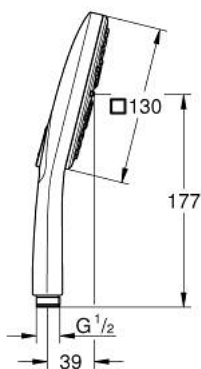

26 582 DC0 RAINSHOWER SMARTACTIVE 130 CUBE RUČNI TUŠ, 3 MLAZA

OPIS PROIZVODA

- Colour: supersteel
- spray plate in corresponding colour
- 3 vrste mlaza: Rain, Jet, ActiveMassage
- maximum flow rate (at 3 bar): 8.5 l/min
- GROHE DreamSpray savršen mlaz
- GROHE SmartTip showering spray selection via push of a ring
- GROHE LongLife premaz
- GROHE SpeedClean sustav protiv kamenca
- Inner WaterGuide za duži životni vijek
- standardni način ugradnje, odgovara svim standardnim crijevima za tuš
- prikladna za protočni bojler

26 582 DC0 RAINSHOWER SMARTACTIVE 130 CUBE RUČNI TUŠ, 3 MLAZA

REZERVNI DIJELOVI, srpnja 2018 – now

1: Filter za prljavštinu (Br. narudžbe 0700200M)