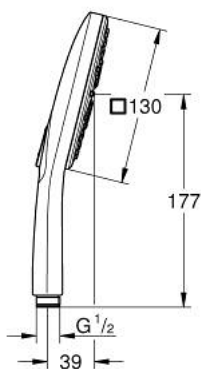

### OPIS PROIZVODA

- Colour: brushed warm sunset
- spray plate in corresponding colour
- 3 vrste mlaza: Rain, Jet, ActiveMassage
- maximum flow rate (at 3 bar): 8.5 l/min
- GROHE EcoJoy tehnologija upotrebe manje količine vode i savršenog protoka
- GROHE DreamSpray savršen mlaz
- GROHE SmartTip showering spray selection via push of a ring
- GROHE LongLife premaz
- GROHE SpeedClean sustav protiv kamenca
- Inner WaterGuide za duži životni vijek
- standardni način ugradnje, odgovara svim standardnim crijevima za tuš
- prikladna za protočni bojler
- min. preporučeni tlak 1.0 bar