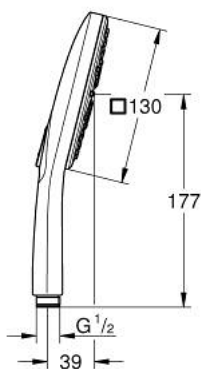

26 582 GN0 RAINSHOWER SMARTACTIVE 130 CUBE RUČNI TUŠ, 3 MLAZA

OPIS PROIZVODA

- Colour: brushed cool sunrise
- spray plate in corresponding colour
- 3 vrste mlaza: Rain, Jet, ActiveMassage
- maximum flow rate (at 3 bar): 8.5 l/min
- GROHE EcoJoy tehnologija upotrebe manje količine vode i savršenog protoka
- GROHE DreamSpray savršen mlaz
- GROHE SmartTip showering spray selection via push of a ring
- GROHE LongLife premaz
- GROHE SpeedClean sustav protiv kamenca
- Inner WaterGuide za duži životni vijek
- standardni način ugradnje, odgovara svim standardnim crijevima za tuš
- prikladna za protočni bojler
- min. preporučeni tlak 1.0 bar

26 582 GN0 RAINSHOWER SMARTACTIVE 130 CUBE RUČNI TUŠ, 3 MLAZA

REZERVNI DIJELOVI, rujna 2018 – now

1: Filter za prljavštinu (Br. narudžbe 0700200M)