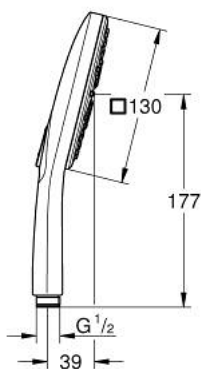

### OPIS PROIZVODA

- Colour: moon white
- spray plate moon white
- 3 vrste mlaza: Rain, Jet, ActiveMassage
- maximum flow rate (at 3 bar): 8.5 l/min
- GROHE EcoJoy tehnologija upotrebe manje količine vode i savršenog protoka
- GROHE DreamSpray savršen mlaz
- GROHE SmartTip showering spray selection via push of a ring
- GROHE LongLife premaz
- GROHE SpeedClean sustav protiv kamenca
- Inner WaterGuide za duži životni vijek
- standardni način ugradnje, odgovara svim standardnim crijevima za tuš
- prikladna za protočni bojler