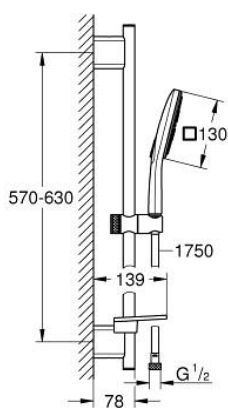

### OPIS PROIZVODA

- Colour: chrome
- sastoji se od:
  - Rainshower SmartActive 130 Cube hand shower 3 sprays (26 550)
  - maximum flow rate (at 3 bar): 12 l/min
  - shower rail 600 mm
  - s metalnim zidnim držačima
  - Silverflex crijevo za tuš 1750 mm 1/2" x 1/2" (28 388)
  - GROHE EasyReach polica
  - GROHE DreamSpray savršen mlaz
  - GROHE LongLife premaz
  - GROHE FastFixation Plus (prilagodljiv razmak između držača za adaptaciju na postojeće rupe u zidu)
  - GROHE TileFix prilagodiva dubina na gornjem i donjem držaču
  - GROHE SpeedClean sustav protiv kamenca
  - Inner WaterGuide za duži životni vijek
  - TwistStop za zaštitu crijeva od zavrta
- prikladna za protočni bojler