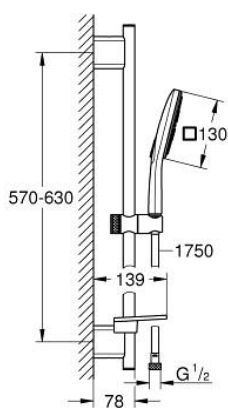

26 584 000 RAINSHOWER SMARTACTIVE 130 CUBE TUŠ SET S KONZOLOM, 3 MLAZA

OPIS PROIZVODA

- Colour: chrome
- sastoji se od:
 - hand shower Rainshower SmartActive 130 Cube (26 582)
 - maximum flow rate (at 3 bar): 8.5 l/min
 - shower rail 600 mm
 - s metalnim zidnim držačima
 - Silverflex crijevo za tuš 1750 mm 1/2" x 1/2" (28 388)
 - GROHE EasyReach polica
 - GROHE DreamSpray savršen mlaz
 - GROHE LongLife premaz
 - GROHE FastFixation Plus (prilagodljiv razmak između držača za adaptaciju na postojeće rupe u zidu)
 - GROHE TileFix prilagodiva dubina na gornjem i donjem držaču
 - GROHE SpeedClean sustav protiv kamenca
 - Inner WaterGuide za duži životni vijek
 - TwistStop za zaštitu crijeva od zavrtanja
- prikladna za protočni bojler

26 584 000 **RAINSHOWER SMARTACTIVE 130 CUBE TUŠ SET S KONZOLOM, 3 MLAZA**

REZERVNI DIJELOVI, ožujka 2018 – now

1: Držač tuš konzole (Br. narudžbe 48425000)

2: Klizač (Br. narudžbe 48424000)

3: Posuda za sapun (Br. narudžbe 48426000)