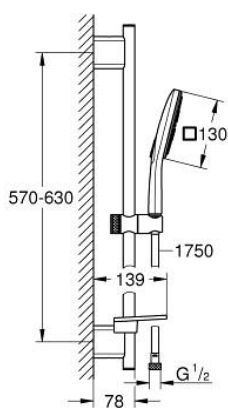

### OPIS PROIZVODA

- Colour: chrome
- sastoji se od:
  - hand shower Rainshower SmartActive 130 Cube (26 582)
  - maximum flow rate (at 3 bar): 8.5 l/min
  - shower rail 600 mm
  - s metalnim zidnim držačima
  - Silverflex crijevo za tuš 1750 mm 1/2" x 1/2" (28 388)
  - GROHE EasyReach polica
  - GROHE DreamSpray savršen mlaz
  - GROHE LongLife premaz
  - GROHE FastFixation Plus (prilagodljiv razmak između držača za adaptaciju na postojeće rupe u zidu)
  - GROHE TileFix prilagodiva dubina na gornjem i donjem držaču
  - GROHE SpeedClean sustav protiv kamenca
  - Inner WaterGuide za duži životni vijek
  - TwistStop za zaštitu crijeva od zavrtanja
- prikladna za protočni bojler