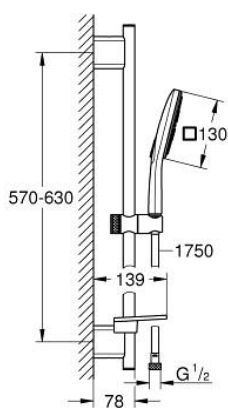

26 584 000 RAINSHOWER SMARTACTIVE 130 CUBE TUŠ SET S KONZOLOM, 3 MLAZA

OPIS PROIZVODA

- Colour: chrome
- sastoji se od:
 - hand shower Rainshower SmartActive 130 Cube (26 582)
 - maximum flow rate (at 3 bar): 8.5 l/min
 - shower rail 600 mm
 - s metalnim zidnim držačima
 - Silverflex crijevo za tuš 1750 mm 1/2" x 1/2" (28 388)
 - GROHE EasyReach polica
 - GROHE EcoJoy tehnologija upotrebe manje količine vode i savršenog protoka
 - GROHE DreamSpray savršen mlaz
 - GROHE LongLife premaz
 - GROHE FastFixation Plus (prilagodljiv razmak između držača za adaptaciju na postojeće rupe u zidu)
 - GROHE TileFix prilagodiva dubina na gornjem i donjem držaču
 - GROHE SpeedClean sustav protiv kamenca
 - Inner WaterGuide za duži životni vijek
 - TwistStop za zaštitu crijeva od zavrtnja
- prikladna za protočni bojler

26 584 000 **RAINSHOWER SMARTACTIVE 130 CUBE TUŠ SET S KONZOLOM, 3 MLAZA**

REZERVNI DIJELOVI, ožujka 2018 – now

1: Držač tuš konzole (Br. narudžbe 48425000)

2: Klizač (Br. narudžbe 48424000)

3: Posuda za sapun (Br. narudžbe 48426000)