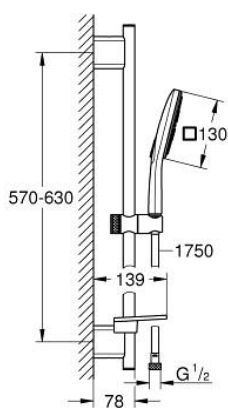

26 584 LS0 RAINSHOWER SMARTACTIVE 130 CUBE TUŠ SET S KONZOLOM, 3 MLAZA

OPIS PROIZVODA

- Colour: moon white
- sastoji se od:
 - hand shower Rainshower SmartActive 130 Cube (26 582)
 - maximum flow rate (at 3 bar): 8.5 l/min
 - spray plate moon white
 - shower rail 600 mm
 - s metalnim zidnim držačima
 - Silverflex crijevo za tuš 1750 mm 1/2" x 1/2" (28 388)
 - GROHE EasyReach polica
 - GROHE DreamSpray savršen mlaz
 - GROHE LongLife premaz
 - GROHE FastFixation Plus (prilagodljiv razmak između držača za adaptaciju na postojeće rupe u zidu)
 - GROHE TileFix prilagodiva dubina na gornjem i donjem držaču
 - GROHE SpeedClean sustav protiv kamenca
 - Inner WaterGuide za duži životni vijek
 - TwistStop za zaštitu crijeva od zavrtanja
- prikladna za protočni bojler

26 584 LS0 RAINSHOWER SMARTACTIVE 130 CUBE TUŠ SET S KONZOLOM, 3 MLAZA

REZERVNI DIJELOVI, ožujka 2018 – now

- 1: Držač tuš konzole (Br. narudžbe 48425000)
- 2: Klizač (Br. narudžbe 48424000)
- 3: Posuda za sapun (Br. narudžbe 48426000)
- 4: Filter za prljavštinu (Br. narudžbe 0700200M)