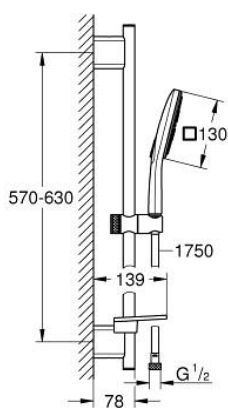

### OPIS PROIZVODA

- Colour: moon white
- sastoji se od:
  - hand shower Rainshower SmartActive 130 Cube (26 582)
  - maximum flow rate (at 3 bar): 8.5 l/min
  - spray plate moon white
  - shower rail 600 mm
  - s metalnim zidnim držačima
  - Silverflex crijevo za tuš 1750 mm 1/2" x 1/2" (28 388)
  - GROHE EasyReach polica
  - GROHE EcoJoy tehnologija upotrebe manje količine vode i savršenog protoka
  - GROHE DreamSpray savršen mlaz
  - GROHE LongLife premaz
  - GROHE FastFixation Plus (prilagodljiv razmak između držača za adaptaciju na postojeće rupe u zidu)
  - GROHE TileFix prilagodiva dubina na gornjem i donjem držaču
  - GROHE SpeedClean sustav protiv kamenca
  - Inner WaterGuide za duži životni vijek
  - TwistStop za zaštitu crijeva od zavrtnja
- prikladna za protočni bojler