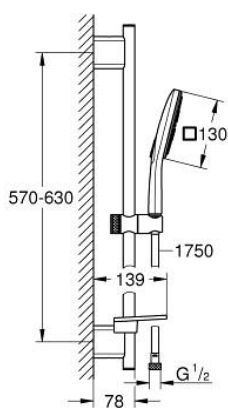

### OPIS PROIZVODA

- Colour: chrome
- sastoji se od:
  - hand shower Rainshower SmartActive 130 Cube (26 552)
  - maximum flow rate (at 3 bar): 5.5 l/min
  - shower rail 600 mm
  - s metalnim zidnim držačima
- Rotaflex Metal Long-Life TwistStop crijevo za tuš 1750 mm (28 025)
- GROHE EasyReach polica
- GROHE EcoJoy tehnologija upotrebe manje količine vode i savršenog protoka
- GROHE DreamSpray savršen mlaz
- GROHE LongLife premaz
- GROHE FastFixation Plus (prilagodljiv razmak između držača za adaptaciju na postojeće rupe u zidu)
- GROHE TileFix prilagodiva dubina na gornjem i donjem držaču
- GROHE SpeedClean sustav protiv kamenca
- Inner WaterGuide za duži životni vijek
- TwistStop za zaštitu crijeva od zavrtaanja
- prikladna za protočni bojler