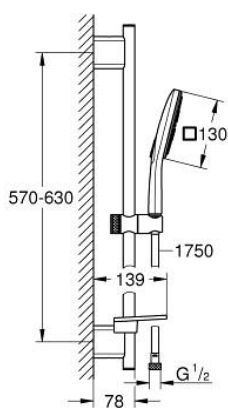

26 585 000 RAINSHOWER SMARTACTIVE 130 CUBE TUŠ SET S KONZOLOM, 3 MLAZA

OPIS PROIZVODA

- Colour: chrome
- sastoji se od:
 - hand shower Rainshower SmartActive 130 Cube (26 552)
 - maximum flow rate (at 3 bar): 5.5 l/min
 - shower rail 600 mm
 - s metalnim zidnim držačima
- Rotaflex Metal Long-Life TwistStop crijevo za tuš 1750 mm (28 025)
- GROHE EasyReach polica
- GROHE DreamSpray savršen mlaz
- GROHE LongLife premaz
- GROHE FastFixation Plus (prilagodljiv razmak između držača za adaptaciju na postojeće rupe u zidu)
- GROHE TileFix prilagodiva dubina na gornjem i donjem držaču
- GROHE SpeedClean sustav protiv kamenca
- Inner WaterGuide za duži životni vijek
- TwistStop za zaštitu crijeva od zavrtanja
- prikladna za protočni bojler

26 585 000 RAINSHOWER SMARTACTIVE 130 CUBE TUŠ SET S KONZOLOM, 3 MLAZA

REZERVNI DIJELOVI, ožujka 2018 – now

- 1: Držač tuš konzole (Br. narudžbe 48425000)
- 2: Klizač (Br. narudžbe 48424000)
- 3: Posuda za sapun (Br. narudžbe 48426000)
- 4: Filter za prljavštinu (Br. narudžbe 0700200M)