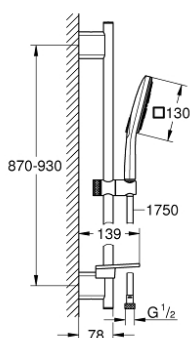

26 586 000 RAINSHOWER SMARTACTIVE 130 CUBE TUŠ SET S KONZOLOM, 3 MLAZA

OPIS PROIZVODA

- Colour: chrome
- sastoji se od:
 - Rainshower SmartActive 130 Cube hand shower 3 sprays (26 550)
 - maximum flow rate (at 3 bar): 12 l/min
 - shower rail 900 mm
 - s metalnim zidnim držačima
 - Silverflex crijevo za tuš 1750 mm 1/2" x 1/2" (28 388)
 - GROHE EasyReach polica
 - GROHE DreamSpray savršen mlaz
 - GROHE LongLife premaz
 - GROHE FastFixation Plus (prilagodljiv razmak između držača za adaptaciju na postojeće rupe u zidu)
 - GROHE TileFix prilagodiva dubina na gornjem i donjem držaču
 - GROHE SpeedClean sustav protiv kamenca
 - Inner WaterGuide za duži životni vijek
 - TwistStop za zaštitu crijeva od zavrtnja
- prikladna za protočni bojler

26 586 000 RAINSHOWER SMARTACTIVE 130 CUBE TUŠ SET S KONZOLOM, 3 MLAZA

REZERVNI DIJELOVI, ožujka 2018 – now

- 1: Držač tuš konzole (Br. narudžbe 48425000)
- 2: Klizač (Br. narudžbe 48424000)
- 3: Posuda za sapun (Br. narudžbe 48426000)
- 4: Filter za prljavštinu (Br. narudžbe 0700200M)