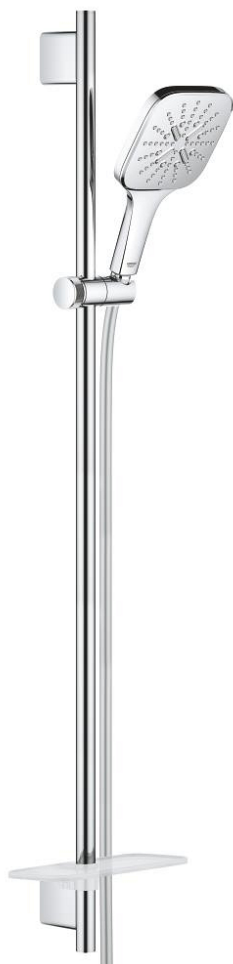

26 586 000 RAINSHOWER SMARTACTIVE 130 CUBE TUŠ SET S KONZOLOM, 3 MLAZA

OPIS PROIZVODA

- Colour: chrome
- sastoji se od:
 - Rainshower SmartActive 130 Cube hand shower 3 sprays (26 550)
 - maximum flow rate (at 3 bar): 12 l/min
 - shower rail 900 mm
 - s metalnim zidnim držačima
 - Silverflex crijevo za tuš 1750 mm 1/2" x 1/2" (28 388)
 - GROHE EasyReach polica
 - GROHE DreamSpray savršen mlaz
 - GROHE LongLife premaz
 - GROHE FastFixation Plus (prilagodljiv razmak između držača za adaptaciju na postojeće rupe u zidu)
 - GROHE TileFix prilagodiva dubina na gornjem i donjem držaču
 - GROHE SpeedClean sustav protiv kamenca
 - Inner WaterGuide za duži životni vijek
 - TwistStop za zaštitu crijeva od zavrtnja
- prikladna za protočni bojler

26 586 000 RAINSHOWER SMARTACTIVE 130 CUBE TUŠ SET S KONZOLOM, 3 MLAZA

REZERVNI DIJELOVI, ožujka 2018 – now

- 1: Držač tuš konzole (Br. narudžbe 48425000)
- 2: Klizač (Br. narudžbe 48424000)
- 3: Posuda za sapun (Br. narudžbe 48426000)
- 4: Filter za prljavštinu (Br. narudžbe 0700200M)