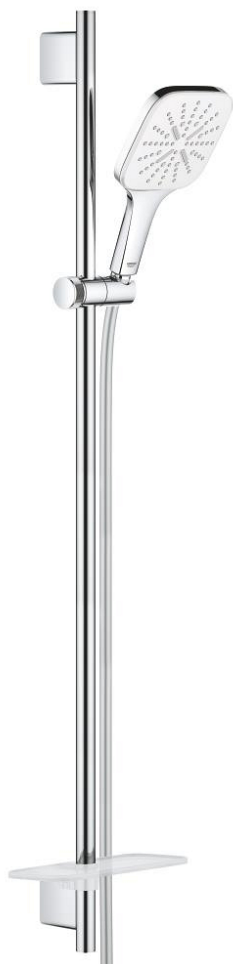

26 586 LS0 RAINSHOWER SMARTACTIVE 130 CUBE TUŠ SET S KONZOLOM, 3 MLAZA

OPIS PROIZVODA

- Colour: moon white
- sastoji se od:
 - Rainshower SmartActive 130 Cube hand shower 3 sprays (26 550)
 - maximum flow rate (at 3 bar): 12 l/min
 - spray plate moon white
 - shower rail 900 mm
 - s metalnim zidnim držačima
 - Silverflex crijevo za tuš 1750 mm 1/2" x 1/2" (28 388)
 - GROHE EasyReach polica
 - GROHE DreamSpray savršen mlaz
 - GROHE LongLife premaz
 - GROHE FastFixation Plus (prilagodljiv razmak između držača za adaptaciju na postojeće rupe u zidu)
 - GROHE TileFix prilagodiva dubina na gornjem i donjem držaču
 - GROHE SpeedClean sustav protiv kamenca
 - Inner WaterGuide za duži životni vijek
 - TwistStop za zaštitu crijeva od zavrtnja
- prikladna za protočni bojler

26 586 LS0 RAINSHOWER SMARTACTIVE 130 CUBE TUŠ SET S KONZOLOM, 3 MLAZA

REZERVNI DIJELOVI, ožujka 2018 – now

- 1: Držač tuš konzole (Br. narudžbe 48425000)
- 2: Klizač (Br. narudžbe 48424000)
- 3: Posuda za sapun (Br. narudžbe 48426000)
- 4: Filter za prljavštinu (Br. narudžbe 0700200M)