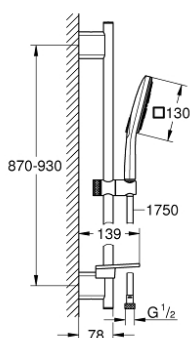

26 586 LS0 RAINSHOWER SMARTACTIVE 130 CUBE TUŠ SET S KONZOLOM, 3 MLAZA

OPIS PROIZVODA

- Colour: moon white
- sastoji se od:
 - Rainshower SmartActive 130 Cube hand shower 3 sprays (26 550)
 - maximum flow rate (at 3 bar): 12 l/min
 - spray plate moon white
 - shower rail 900 mm
 - s metalnim zidnim držačima
 - Silverflex crijevo za tuš 1750 mm 1/2" x 1/2" (28 388)
 - GROHE EasyReach polica
 - GROHE DreamSpray savršen mlaz
 - GROHE LongLife premaz
 - GROHE FastFixation Plus (prilagodljiv razmak između držača za adaptaciju na postojeće rupe u zidu)
 - GROHE TileFix prilagodiva dubina na gornjem i donjem držaču
 - GROHE SpeedClean sustav protiv kamenca
 - Inner WaterGuide za duži životni vijek
 - TwistStop za zaštitu crijeva od zavrtnja
- prikladna za protočni bojler

26 586 LS0 RAINSHOWER SMARTACTIVE 130 CUBE TUŠ SET S KONZOLOM, 3 MLAZA

REZERVNI DIJELOVI, ožujka 2018 – now

- 1: Držač tuš konzole (Br. narudžbe 48425000)
- 2: Klizač (Br. narudžbe 48424000)
- 3: Posuda za sapun (Br. narudžbe 48426000)
- 4: Filter za prljavštinu (Br. narudžbe 0700200M)