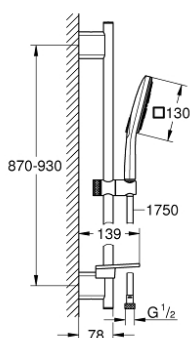

26 587 000 RAINSHOWER SMARTACTIVE 130 CUBE TUŠ SET S KONZOLOM, 3 MLAZA

OPIS PROIZVODA

- Colour: chrome
- sastoji se od:
 - hand shower Rainshower SmartActive 130 Cube (26 582)
 - maximum flow rate (at 3 bar): 8.5 l/min
 - shower rail 900 mm
 - s metalnim zidnim držačima
 - Silverflex crijevo za tuš 1750 mm 1/2" x 1/2" (28 388)
 - GROHE EasyReach polica
 - GROHE DreamSpray savršen mlaz
 - GROHE LongLife premaz
 - GROHE FastFixation Plus (prilagodljiv razmak između držača za adaptaciju na postojeće rupe u zidu)
 - GROHE TileFix prilagodiva dubina na gornjem i donjem držaču
 - GROHE SpeedClean sustav protiv kamenca
 - Inner WaterGuide za duži životni vijek
 - TwistStop za zaštitu crijeva od zavrta
- prikladna za protočni bojler

26 587 000 **RAINSHOWER SMARTACTIVE 130 CUBE TUŠ SET S KONZOLOM, 3 MLAZA**

REZERVNI DIJELOVI, ožujka 2018 – now

1: Držač tuš konzole (Br. narudžbe 48425000)

2: Klizač (Br. narudžbe 48424000)

3: Posuda za sapun (Br. narudžbe 48426000)