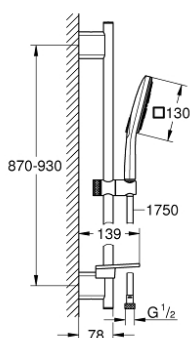

26 587 000 RAINSHOWER SMARTACTIVE 130 CUBE TUŠ SET S KONZOLOM, 3 MLAZA

OPIS PROIZVODA

- Colour: chrome
- sastoji se od:
 - hand shower Rainshower SmartActive 130 Cube (26 582)
 - maximum flow rate (at 3 bar): 8.5 l/min
 - shower rail 900 mm
 - s metalnim zidnim držačima
 - Silverflex crijevo za tuš 1750 mm 1/2" x 1/2" (28 388)
 - GROHE EasyReach polica
 - GROHE EcoJoy tehnologija upotrebe manje količine vode i savršenog protoka
 - GROHE DreamSpray savršen mlaz
 - GROHE LongLife premaz
 - GROHE FastFixation Plus (prilagodljiv razmak između držača za adaptaciju na postojeće rupe u zidu)
 - GROHE TileFix prilagodiva dubina na gornjem i donjem držaču
 - GROHE SpeedClean sustav protiv kamenca
 - Inner WaterGuide za duži životni vijek
 - TwistStop za zaštitu crijeva od zavrtnja
- prikladna za protočni bojler

26 587 000 **RAINSHOWER SMARTACTIVE 130 CUBE TUŠ SET S KONZOLOM, 3 MLAZA**

REZERVNI DIJELOVI, ožujka 2018 – now

1: Držač tuš konzole (Br. narudžbe 48425000)

2: Klizač (Br. narudžbe 48424000)

3: Posuda za sapun (Br. narudžbe 48426000)