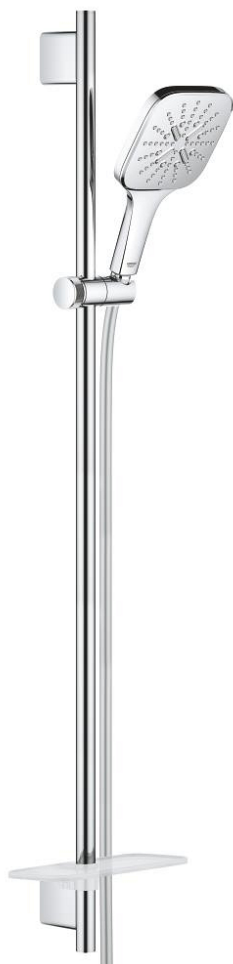

26 587 000 RAINSHOWER SMARTACTIVE 130 CUBE TUŠ SET S KONZOLOM, 3 MLAZA

OPIS PROIZVODA

- Colour: chrome
- sastoji se od:
 - hand shower Rainshower SmartActive 130 Cube (26 582)
 - maximum flow rate (at 3 bar): 8.5 l/min
 - shower rail 900 mm
 - s metalnim zidnim držačima
 - Silverflex crijevo za tuš 1750 mm 1/2" x 1/2" (28 388)
 - GROHE EasyReach polica
 - GROHE DreamSpray savršen mlaz
 - GROHE LongLife premaz
 - GROHE FastFixation Plus (prilagodljiv razmak između držača za adaptaciju na postojeće rupe u zidu)
 - GROHE TileFix prilagodiva dubina na gornjem i donjem držaču
 - GROHE SpeedClean sustav protiv kamenca
 - Inner WaterGuide za duži životni vijek
 - TwistStop za zaštitu crijeva od zavrta
- prikladna za protočni bojler

26 587 000 **RAINSHOWER SMARTACTIVE 130 CUBE TUŠ SET S KONZOLOM, 3 MLAZA**

REZERVNI DIJELOVI, ožujka 2018 – now

1: Držač tuš konzole (Br. narudžbe 48425000)

2: Klizač (Br. narudžbe 48424000)

3: Posuda za sapun (Br. narudžbe 48426000)

4: Filter za prljavštinu (Br. narudžbe 0700200M)