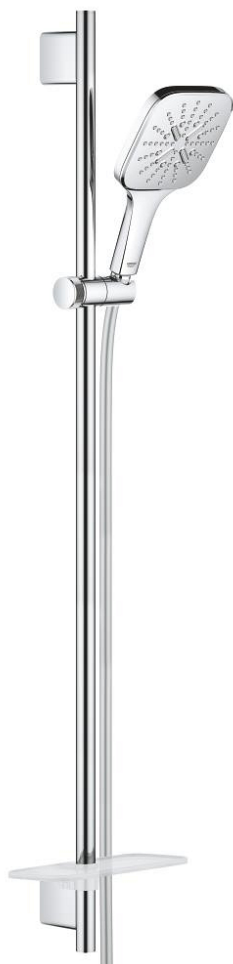

26 587 000 RAINSHOWER SMARTACTIVE 130 CUBE TUŠ SET S KONZOLOM, 3 MLAZA

OPIS PROIZVODA

- Colour: chrome
- sastoji se od:
 - hand shower Rainshower SmartActive 130 Cube (26 582)
 - maximum flow rate (at 3 bar): 8.5 l/min
 - shower rail 900 mm
 - s metalnim zidnim držačima
 - Silverflex crijevo za tuš 1750 mm 1/2" x 1/2" (28 388)
 - GROHE EasyReach polica
 - GROHE EcoJoy tehnologija upotrebe manje količine vode i savršenog protoka
 - GROHE DreamSpray savršen mlaz
 - GROHE LongLife premaz
 - GROHE FastFixation Plus (prilagodljiv razmak između držača za adaptaciju na postojeće rupe u zidu)
 - GROHE TileFix prilagodiva dubina na gornjem i donjem držaču
 - GROHE SpeedClean sustav protiv kamenca
 - Inner WaterGuide za duži životni vijek
 - TwistStop za zaštitu crijeva od zavrtnja
- prikladna za protočni bojler

26 587 000 **RAINSHOWER SMARTACTIVE 130 CUBE TUŠ SET S KONZOLOM, 3 MLAZA**

REZERVNI DIJELOVI, ožujka 2018 – now

1: Držač tuš konzole (Br. narudžbe 48425000)

2: Klizač (Br. narudžbe 48424000)

3: Posuda za sapun (Br. narudžbe 48426000)

4: Filter za prljavštinu (Br. narudžbe 0700200M)