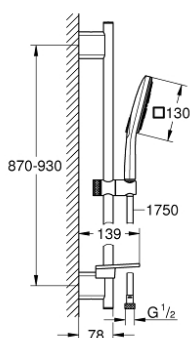

26 587 LS0 RAINSHOWER SMARTACTIVE 130 CUBE TUŠ SET S KONZOLOM, 3 MLAZA

OPIS PROIZVODA

- Colour: moon white
- sastoji se od:
 - hand shower Rainshower SmartActive 130 Cube (26 582)
 - maximum flow rate (at 3 bar): 8.5 l/min
 - spray plate moon white
 - shower rail 900 mm
 - s metalnim zidnim držačima
- Silverflex crijevo za tuš 1750 mm 1/2" x 1/2" (28 388)
- GROHE EasyReach polica
- GROHE EcoJoy tehnologija upotrebe manje količine vode i savršenog protoka
- GROHE DreamSpray savršen mlaz
- GROHE LongLife premaz
- GROHE FastFixation Plus (prilagodljiv razmak između držača za adaptaciju na postojeće rupe u zidu)
- GROHE TileFix prilagodiva dubina na gornjem i donjem držaču
- GROHE SpeedClean sustav protiv kamenca
- Inner WaterGuide za duži životni vijek
- TwistStop za zaštitu crijeva od zavrtanja
- prikladna za protočni bojler

26 587 LS0 RAINSHOWER SMARTACTIVE 130 CUBE TUŠ SET S KONZOLOM, 3 MLAZA

REZERVNI DIJELOVI, ožujka 2018 – now

- 1: Držač tuš konzole (Br. narudžbe 48425000)
- 2: Klizač (Br. narudžbe 48424000)
- 3: Posuda za sapun (Br. narudžbe 48426000)
- 4: Filter za prljavštinu (Br. narudžbe 0700200M)