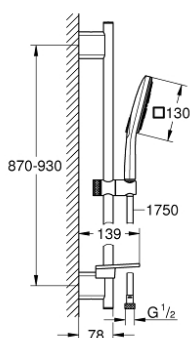

26 587 LS0 RAINSHOWER SMARTACTIVE 130 CUBE TUŠ SET S KONZOLOM, 3 MLAZA

OPIS PROIZVODA

- Colour: moon white
- sastoji se od:
 - hand shower Rainshower SmartActive 130 Cube (26 582)
 - maximum flow rate (at 3 bar): 8.5 l/min
 - spray plate moon white
 - shower rail 900 mm
 - s metalnim zidnim držačima
 - Silverflex crijevo za tuš 1750 mm 1/2" x 1/2" (28 388)
 - GROHE EasyReach polica
 - GROHE DreamSpray savršen mlaz
 - GROHE LongLife premaz
 - GROHE FastFixation Plus (prilagodljiv razmak između držača za adaptaciju na postojeće rupe u zidu)
 - GROHE TileFix prilagodiva dubina na gornjem i donjem držaču
 - GROHE SpeedClean sustav protiv kamenca
 - Inner WaterGuide za duži životni vijek
 - TwistStop za zaštitu crijeva od zavrtanja
- prikladna za protočni bojler

26 587 LS0 RAINSHOWER SMARTACTIVE 130 CUBE TUŠ SET S KONZOLOM, 3 MLAZA

REZERVNI DIJELOVI, ožujka 2018 – now

- 1: Držač tuš konzole (Br. narudžbe 48425000)
- 2: Klizač (Br. narudžbe 48424000)
- 3: Posuda za sapun (Br. narudžbe 48426000)
- 4: Filter za prljavštinu (Br. narudžbe 0700200M)