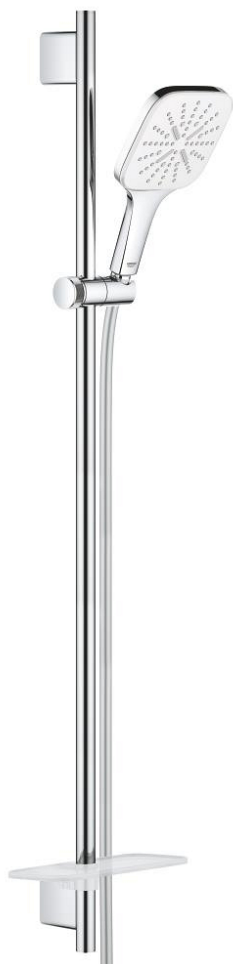

26 587 LS0 RAINSHOWER SMARTACTIVE 130 CUBE TUŠ SET S KONZOLOM, 3 MLAZA

OPIS PROIZVODA

- Colour: moon white
- sastoji se od:
 - hand shower Rainshower SmartActive 130 Cube (26 582)
 - maximum flow rate (at 3 bar): 8.5 l/min
 - spray plate moon white
 - shower rail 900 mm
 - s metalnim zidnim držačima
- Silverflex crijevo za tuš 1750 mm 1/2" x 1/2" (28 388)
- GROHE EasyReach polica
- GROHE EcoJoy tehnologija upotrebe manje količine vode i savršenog protoka
- GROHE DreamSpray savršen mlaz
- GROHE LongLife premaz
- GROHE FastFixation Plus (prilagodljiv razmak između držača za adaptaciju na postojeće rupe u zidu)
- GROHE TileFix prilagodiva dubina na gornjem i donjem držaču
- GROHE SpeedClean sustav protiv kamenca
- Inner WaterGuide za duži životni vijek
- TwistStop za zaštitu crijeva od zavrtanja
- prikladna za protočni bojler

26 587 LS0 RAINSHOWER SMARTACTIVE 130 CUBE TUŠ SET S KONZOLOM, 3 MLAZA

REZERVNI DIJELOVI, ožujka 2018 – now

- 1: Držač tuš konzole (Br. narudžbe 48425000)
- 2: Klizač (Br. narudžbe 48424000)
- 3: Posuda za sapun (Br. narudžbe 48426000)
- 4: Filter za prljavštinu (Br. narudžbe 0700200M)