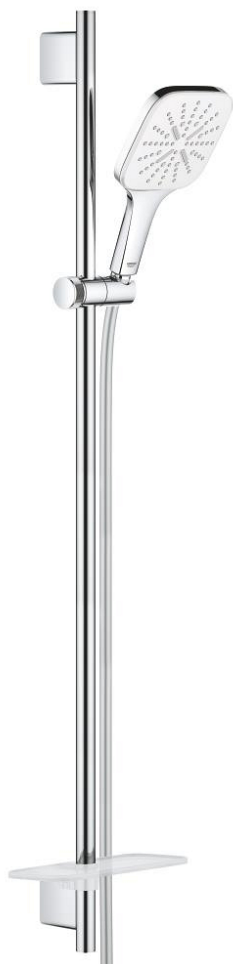

26 587 LS0 RAINSHOWER SMARTACTIVE 130 CUBE TUŠ SET S KONZOLOM, 3 MLAZA

OPIS PROIZVODA

- Colour: moon white
- sastoji se od:
 - hand shower Rainshower SmartActive 130 Cube (26 582)
 - maximum flow rate (at 3 bar): 8.5 l/min
 - spray plate moon white
 - shower rail 900 mm
 - s metalnim zidnim držačima
 - Silverflex crijevo za tuš 1750 mm 1/2" x 1/2" (28 388)
 - GROHE EasyReach polica
 - GROHE DreamSpray savršen mlaz
 - GROHE LongLife premaz
 - GROHE FastFixation Plus (prilagodljiv razmak između držača za adaptaciju na postojeće rupe u zidu)
 - GROHE TileFix prilagodiva dubina na gornjem i donjem držaču
 - GROHE SpeedClean sustav protiv kamenca
 - Inner WaterGuide za duži životni vijek
 - TwistStop za zaštitu crijeva od zavrtanja
- prikladna za protočni bojler

26 587 LS0 RAINSHOWER SMARTACTIVE 130 CUBE TUŠ SET S KONZOLOM, 3 MLAZA

REZERVNI DIJELOVI, ožujka 2018 – now

- 1: Držač tuš konzole (Br. narudžbe 48425000)
- 2: Klizač (Br. narudžbe 48424000)
- 3: Posuda za sapun (Br. narudžbe 48426000)
- 4: Filter za prljavštinu (Br. narudžbe 0700200M)