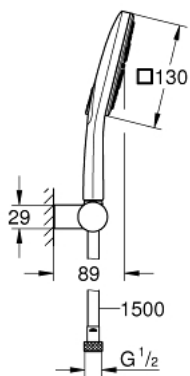

26 588 000 RAINSHOWER SMARTACTIVE 130 CUBE TUŠ SET SA ZIDNIM DRŽAČEM, 3 MLAZA

OPIS PROIZVODA

- Colour: chrome
- sastoji se od:
 - hand shower Rainshower SmartActive 130 Cube (26 582)
 - maximum flow rate (at 3 bar): 8.5 l/min
 - zidni držač za tuš, podesivi (27 055)
 - Silverflex crijevo za tuš 1500 mm (28 364)
- GROHE EcoJoy tehnologija upotrebe manje količine vode i savršenog protoka
- GROHE DreamSpray savršen mlaz
- GROHE LongLife premaz
- GROHE SpeedClean sustav protiv kamenca
- Inner WaterGuide za duži životni vijek
- TwistStop za zaštitu crijeva od zavrtnja
- prikladna za protočni bojler

26 588 000 **RAINSHOWER SMARTACTIVE 130 CUBE TUŠ SET SA ZIDNIM DRŽAČEM, 3
MLAZA**

REZERVNI DIJELOVI, ožujka 2018 – now

1: Filter za prijavštinu (Br. narudžbe 0700200M)