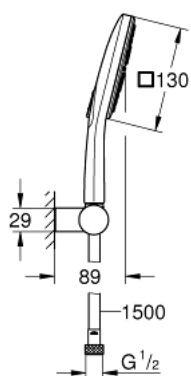

26 588 LS0 RAINSHOWER SMARTACTIVE 130 CUBE TUŠ SET SA ZIDNIM DRŽAČEM, 3 MLAZA

OPIS PROIZVODA

- Colour: moon white
- sastoji se od:
 - hand shower Rainshower SmartActive 130 Cube (26 582)
 - maximum flow rate (at 3 bar): 8.5 l/min
 - spray plate moon white
- zidni držač za tuš, podesivi (27 055)
- Silverflex crijevo za tuš 1500 mm (28 364)
- GROHE DreamSpray savršen mlaz
- GROHE LongLife premaz
- GROHE SpeedClean sustav protiv kamenca
- Inner WaterGuide za duži životni vijek
- TwistStop za zaštitu crijeva od zavrtnja
- prikladna za protočni bojler

26 588 LS0 RAINSHOWER SMARTACTIVE 130 CUBE TUŠ SET SA ZIDNIM DRŽAČEM, 3 MLAZA

REZERVNI DIJELOVI, ožujka 2018 – now

1: Filter za prijavštinu (Br. narudžbe 0700200M)