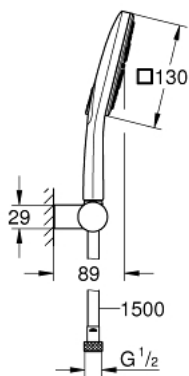

## 26 588 LS0 RAINSHOWER SMARTACTIVE 130 CUBE TUŠ SET SA ZIDNIM DRŽAČEM, 3 MLAZA

### OPIS PROIZVODA

- Colour: moon white
- sastoji se od:
  - hand shower Rainshower SmartActive 130 Cube (26 582)
  - maximum flow rate (at 3 bar): 8.5 l/min
  - spray plate moon white
- zidni držač za tuš, podesivi (27 055)
- Silverflex crijevo za tuš 1500 mm (28 364)
- GROHE EcoJoy tehnologija upotrebe manje količine vode i savršenog protoka
- GROHE DreamSpray savršen mlaz
- GROHE LongLife premaz
- GROHE SpeedClean sustav protiv kamenca
- Inner WaterGuide za duži životni vijek
- TwistStop za zaštitu crijeva od zavrtnja
- prikladna za protočni bojler

## 26 588 LS0 RAINSHOWER SMARTACTIVE 130 CUBE TUŠ SET SA ZIDNIM DRŽAČEM, 3 MLAZA

**REZERVNI DIJELOVI**, ožujka 2018 – now

1: Filter za prijavštinu (Br. narudžbe 0700200M)