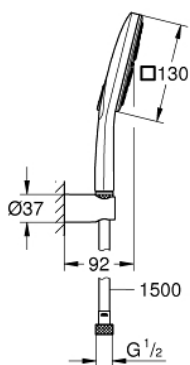

### OPIS PROIZVODA

- Colour: chrome
- sastoji se od:
  - hand shower Rainshower SmartActive 130 Cube (26 582)
  - maximum flow rate (at 3 bar): 8.5 l/min
  - zidnog držača za tuš (27 056)
  - Silverflex crijevo za tuš 1500 mm (28 364)
  - GROHE DreamSpray savršen mlaz
  - GROHE LongLife premaz
  - GROHE SpeedClean sustav protiv kamenca
  - Inner WaterGuide za duži životni vijek
  - TwistStop za zaštitu crijeva od zavrtanja
  - prikladna za protočni bojler