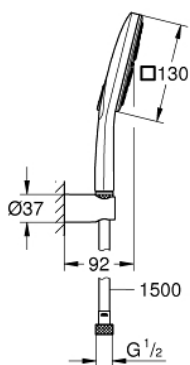

26 589 000 RAINSHOWER SMARTACTIVE 130 CUBE TUŠ SET SA ZIDNIM DRŽAČEM, 3 MLAZA

OPIS PROIZVODA

- Colour: chrome
- sastoji se od:
 - hand shower Rainshower SmartActive 130 Cube (26 582)
 - maximum flow rate (at 3 bar): 8.5 l/min
 - zidnog držača za tuš (27 056)
 - Silverflex crijevo za tuš 1500 mm (28 364)
- GROHE EcoJoy tehnologija upotrebe manje količine vode i savršenog protoka
- GROHE DreamSpray savršen mlaz
- GROHE LongLife premaz
- GROHE SpeedClean sustav protiv kamenca
- Inner WaterGuide za duži životni vijek
- TwistStop za zaštitu crijeva od zavrtnja
- prikladna za protočni bojler

26 589 000 **RAINSHOWER SMARTACTIVE 130 CUBE TUŠ SET SA ZIDNIM DRŽAČEM, 3
MLAZA**

REZERVNI DIJELOVI, ožujka 2018 – now

1: Filter za prijavštinu (Br. narudžbe 0700200M)