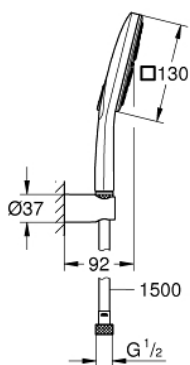

26 589 LS0 RAINSHOWER SMARTACTIVE 130 CUBE TUŠ SET SA ZIDNIM DRŽAČEM, 3 MLAZA

OPIS PROIZVODA

- Colour: moon white
- sastoji se od:
 - hand shower Rainshower SmartActive 130 Cube (26 582)
 - maximum flow rate (at 3 bar): 8.5 l/min
 - spray plate moon white
 - zidnog držača za tuš (27 056)
 - Silverflex crijevo za tuš 1500 mm (28 364)
- GROHE EcoJoy tehnologija upotrebe manje količine vode i savršenog protoka
- GROHE DreamSpray savršen mlaz
- GROHE LongLife premaz
- GROHE SpeedClean sustav protiv kamenca
- Inner WaterGuide za duži životni vijek
- TwistStop za zaštitu crijeva od zavrtnja
- prikladna za protočni bojler

26 589 LS0 RAINSHOWER SMARTACTIVE 130 CUBE TUŠ SET SA ZIDNIM DRŽAČEM, 3 MLAZA

REZERVNI DIJELOVI, ožujka 2018 – now

1: Filter za prijavštinu (Br. narudžbe 0700200M)