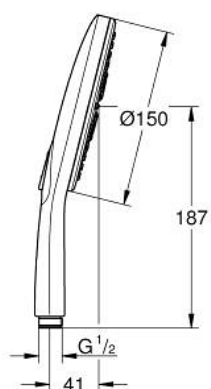

26 590 000 RAINSHOWER SMARTACTIVE 150 RUČNI TUŠ, 3 MLAZA

OPIS PROIZVODA

- Colour: chrome
- spray plate in corresponding colour
- 3 vrste mlaza: Rain, Jet, ActiveMassage
- maximum flow rate (at 3 bar): 8.5 l/min
- GROHE DreamSpray savršen mlaz
- GROHE SmartTip showering spray selection via push of a ring
- GROHE LongLife premaz
- GROHE SpeedClean sustav protiv kamenca
- Inner WaterGuide za duži životni vijek
- standardni način ugradnje, odgovara svim standardnim crijevima za tuš
- prikladna za protočni bojler
- male connection thread 1/2"