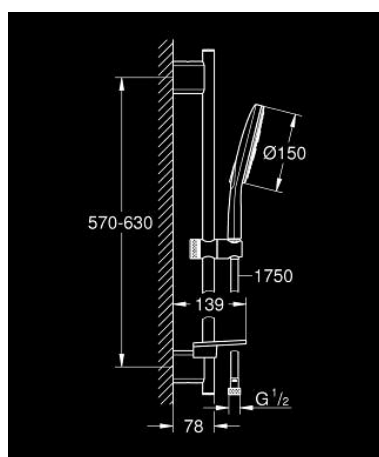

26 591 000 RAINSHOWER SMARTACTIVE 150 TUŠ SET S KONZOLOM, 3 MLAZA

OPIS PROIZVODA

- Colour: chrome
- sastoji se od:
 - hand shower Rainshower SmartActive 150 (26 553)
 - maximum flow rate (at 3 bar): 12 l/min
 - shower rail 600 mm
 - s metalnim zidnim držačima
 - Silverflex crijevo za tuš 1750 mm 1/2" x 1/2" (28 388)
 - GROHE EasyReach polica
 - GROHE DreamSpray savršen mlaz
 - GROHE LongLife premaz
 - GROHE FastFixation Plus (prilagodljiv razmak između držača za adaptaciju na postojeće rupe u zidu)
 - GROHE TileFix prilagodiva dubina na gornjem i donjem držaču
 - GROHE SpeedClean sustav protiv kamenca
 - Inner WaterGuide za duži životni vijek
 - TwistStop za zaštitu crijeva od zavrtnja
- prikladna za protočni bojler

26 591 000 RAINSHOWER SMARTACTIVE 150 TUŠ SET S KONZOLOM, 3 MLAZA

REZERVNI DIJELOVI, ožujka 2018 – now

- 1: Držač tuš konzole (Br. narudžbe 48425000)
- 2: Klizač (Br. narudžbe 48424000)
- 3: Posuda za sapun (Br. narudžbe 48426000)
- 4: Filter za prljavštinu (Br. narudžbe 0700200M)