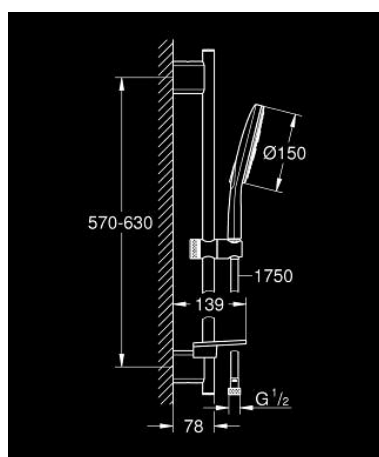

26 592 000 RAINSHOWER SMARTACTIVE 150 TUŠ SET S KONZOLOM, 3 MLAZA

OPIS PROIZVODA

- Colour: chrome
- sastoji se od:
 - ručni tuš Rainshower SmartActive 150 (26 590)
 - maximum flow rate (at 3 bar): 8.5 l/min
 - shower rail 600 mm
 - s metalnim zidnim držačima
 - Silverflex crijevo za tuš 1750 mm 1/2" x 1/2" (28 388)
 - GROHE EasyReach polica
 - GROHE EcoJoy tehnologija upotrebe manje količine vode i savršenog protoka
 - GROHE DreamSpray savršen mlaz
 - GROHE LongLife premaz
 - GROHE FastFixation Plus (prilagodljiv razmak između držača za adaptaciju na postojeće rupe u zidu)
 - GROHE TileFix prilagodiva dubina na gornjem i donjem držaču
 - GROHE SpeedClean sustav protiv kamenca
 - Inner WaterGuide za duži životni vijek
 - TwistStop za zaštitu crijeva od zavrta
- prikladna za protočni bojler

26 592 000 RAINSHOWER SMARTACTIVE 150 TUŠ SET S KONZOLOM, 3 MLAZA

REZERVNI DIJELOVI, ožujka 2018 – now

- 1: Držač tuš konzole (Br. narudžbe 48425000)
- 2: Klizač (Br. narudžbe 48424000)
- 3: Posuda za sapun (Br. narudžbe 48426000)
- 4: Filter za prljavštinu (Br. narudžbe 0700200M)