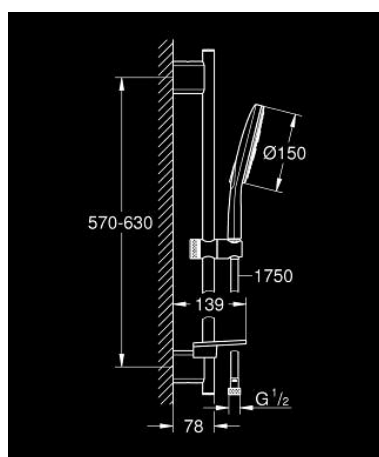

### OPIS PROIZVODA

- Colour: chrome
- sastoji se od:
  - ručni tuš Rainshower SmartActive 150 (26 590)
  - maximum flow rate (at 3 bar): 8.5 l/min
  - shower rail 600 mm
  - s metalnim zidnim držačima
  - Silverflex crijevo za tuš 1750 mm 1/2" x 1/2" (28 388)
  - GROHE EasyReach polica
  - GROHE DreamSpray savršen mlaz
  - GROHE LongLife premaz
  - GROHE FastFixation Plus (prilagodljiv razmak između držača za adaptaciju na postojeće rupe u zidu)
  - GROHE TileFix prilagodiva dubina na gornjem i donjem držaču
  - GROHE SpeedClean sustav protiv kamenca
  - Inner WaterGuide za duži životni vijek
  - TwistStop za zaštitu crijeva od zavrtačenja
- prikladna za protočni bojler