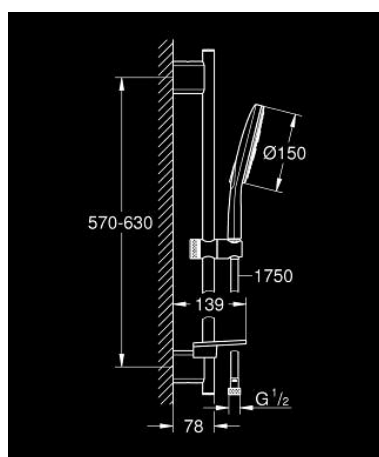

26 592 LS0 RAINSHOWER SMARTACTIVE 150 TUŠ SET S KONZOLOM, 3 MLAZA

OPIS PROIZVODA

- Colour: moon white
- sastoji se od:
 - hand shower Rainshower SmartActive 150 (26 554)
 - maximum flow rate (at 3 bar): 8.5 l/min
 - spray plate moon white
 - shower rail 600 mm
 - s metalnim zidnim držačima
 - Silverflex crijevo za tuš 1750 mm 1/2" x 1/2" (28 388)
 - GROHE EasyReach polica
 - GROHE EcoJoy tehnologija upotrebe manje količine vode i savršenog protoka
 - GROHE DreamSpray savršen mlaz
 - GROHE LongLife premaz
 - GROHE FastFixation Plus (prilagodljiv razmak između držača za adaptaciju na postojeće rupe u zidu)
 - GROHE TileFix prilagodiva dubina na gornjem i donjem držaču
 - GROHE SpeedClean sustav protiv kamenca
 - Inner WaterGuide za duži životni vijek
 - TwistStop za zaštitu crijeva od zavrtnja
- prikladna za protočni bojler

26 592 LS0 RAINSHOWER SMARTACTIVE 150 TUŠ SET S KONZOLOM, 3 MLAZA

REZERVNI DIJELOVI, ožujka 2018 – now

1: Držač tuš konzole (Br. narudžbe 48425000)

2: Klizač (Br. narudžbe 48424000)

3: Posuda za sapun (Br. narudžbe 48426000)