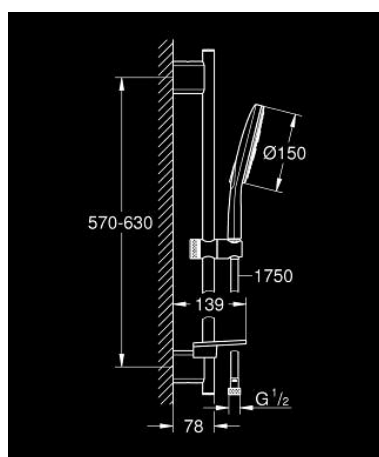

### OPIS PROIZVODA

- Colour: moon white
- sastoji se od:
  - hand shower Rainshower SmartActive 150 (26 554)
  - maximum flow rate (at 3 bar): 8.5 l/min
  - spray plate moon white
  - shower rail 600 mm
  - s metalnim zidnim držačima
  - Silverflex crijevo za tuš 1750 mm 1/2" x 1/2" (28 388)
  - GROHE EasyReach polica
  - GROHE EcoJoy tehnologija upotrebe manje količine vode i savršenog protoka
  - GROHE DreamSpray savršen mlaz
  - GROHE LongLife premaz
  - GROHE FastFixation Plus (prilagodljiv razmak između držača za adaptaciju na postojeće rupe u zidu)
  - GROHE TileFix prilagodiva dubina na gornjem i donjem držaču
  - GROHE SpeedClean sustav protiv kamenca
  - Inner WaterGuide za duži životni vijek
  - TwistStop za zaštitu crijeva od zavrtnja
- prikladna za protočni bojler