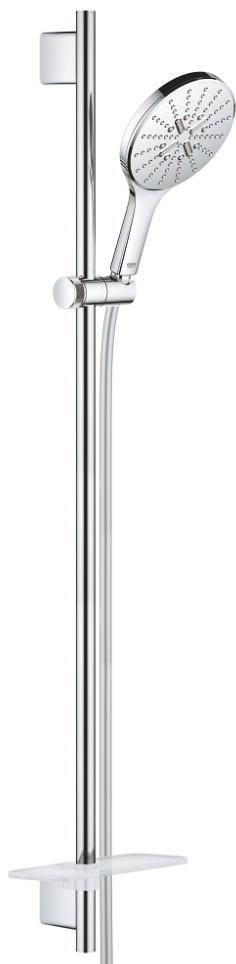

## 26 593 000 RAINSHOWER SMARTACTIVE 150 TUŠ SET S KONZOLOM, 3 MLAZA

### OPIS PROIZVODA

- Colour: chrome
- sastoji se od:
  - hand shower Rainshower SmartActive 150 (26 553)
  - maximum flow rate (at 3 bar): 12 l/min
  - shower rail 900 mm
  - s metalnim zidnim držačima
  - Silverflex crijevo za tuš 1750 mm 1/2" x 1/2" (28 388)
  - GROHE EasyReach polica
  - GROHE DreamSpray savršen mlaz
  - GROHE LongLife premaz
  - GROHE FastFixation Plus (prilagodljiv razmak između držača za adaptaciju na postojeće rupe u zidu)
  - GROHE TileFix prilagodiva dubina na gornjem i donjem držaču
  - GROHE SpeedClean sustav protiv kamenca
  - Inner WaterGuide za duži životni vijek
  - TwistStop za zaštitu crijeva od zavrtnja
- prikladna za protočni bojler

### REZERVNI DIJELOVI, ožujka 2018 – now

- 1: Držač tuš konzole (Br. narudžbe 48425000)
- 2: Klizač (Br. narudžbe 48424000)
- 3: Posuda za sapun (Br. narudžbe 48426000)
- 4: Filter za prljavštinu (Br. narudžbe 0700200M)