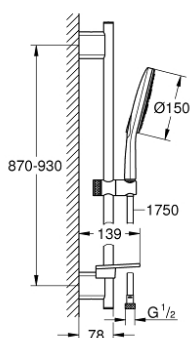

### OPIS PROIZVODA

- Colour: chrome
- sastoji se od:
  - hand shower Rainshower SmartActive 150 (26 553)
  - maximum flow rate (at 3 bar): 12 l/min
  - shower rail 900 mm
  - s metalnim zidnim držačima
  - Silverflex crijevo za tuš 1750 mm 1/2" x 1/2" (28 388)
  - GROHE EasyReach polica
  - GROHE DreamSpray savršen mlaz
  - GROHE LongLife premaz
  - GROHE FastFixation Plus (prilagodljiv razmak između držača za adaptaciju na postojeće rupe u zidu)
  - GROHE TileFix prilagodiva dubina na gornjem i donjem držaču
  - GROHE SpeedClean sustav protiv kamenca
  - Inner WaterGuide za duži životni vijek
  - TwistStop za zaštitu crijeva od zavrtnja
- prikladna za protočni bojler