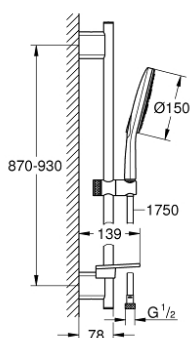

26 594 000 RAINSHOWER SMARTACTIVE 150 TUŠ SET S KONZOLOM, 3 MLAZA

OPIS PROIZVODA

- Colour: chrome
- sastoji se od:
 - ručni tuš Rainshower SmartActive 150 (26 590)
 - maximum flow rate (at 3 bar): 8.5 l/min
 - shower rail 900 mm
 - s metalnim zidnim držačima
 - Silverflex crijevo za tuš 1750 mm 1/2" x 1/2" (28 388)
 - GROHE EasyReach polica
 - GROHE DreamSpray savršen mlaz
 - GROHE FastFixation Plus (prilagodljiv razmak između držača za adaptaciju na postojeće rupe u zidu)
 - GROHE TileFix prilagodiva dubina na gornjem i donjem držaču
 - GROHE SpeedClean sustav protiv kamenca
 - Inner WaterGuide za duži životni vijek
 - TwistStop za zaštitu crijeva od zavrtnja
- prikladna za protočni bojler

26 594 000 RAINSHOWER SMARTACTIVE 150 TUŠ SET S KONZOLOM, 3 MLAZA

REZERVNI DIJELOVI, ožujka 2018 – now

- 1: Držač tuš konzole (Br. narudžbe 48425000)
- 2: Klizač (Br. narudžbe 48424000)
- 3: Posuda za sapun (Br. narudžbe 48426000)
- 4: Filter za prljavštinu (Br. narudžbe 0700200M)