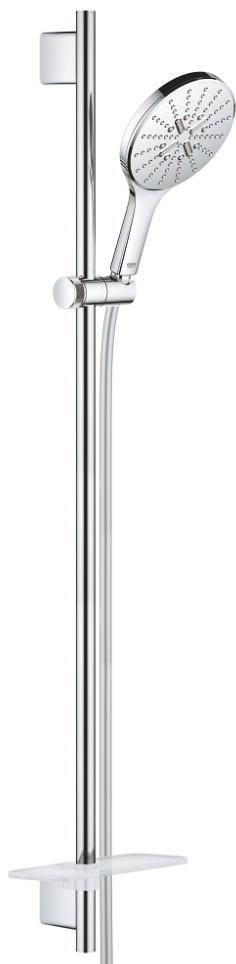

26 594 000 RAINSHOWER SMARTACTIVE 150 TUŠ SET S KONZOLOM, 3 MLAZA

OPIS PROIZVODA

- Colour: chrome
- sastoji se od:
 - ručni tuš Rainshower SmartActive 150 (26 590)
 - maximum flow rate (at 3 bar): 8.5 l/min
 - shower rail 900 mm
 - s metalnim zidnim držačima
 - Silverflex crijevo za tuš 1750 mm 1/2" x 1/2" (28 388)
 - GROHE EasyReach polica
 - GROHE EcoJoy tehnologija upotrebe manje količine vode i savršenog protoka
 - GROHE DreamSpray savršen mlaz
 - GROHE FastFixation Plus (prilagodljiv razmak između držača za adaptaciju na postojeće rupe u zidu)
 - GROHE TileFix prilagodiva dubina na gornjem i donjem držaču
 - GROHE SpeedClean sustav protiv kamenca
 - Inner WaterGuide za duži životni vijek
 - TwistStop za zaštitu crijeva od zavrtnja
- prikladna za protočni bojler

26 594 000 RAINSHOWER SMARTACTIVE 150 TUŠ SET S KONZOLOM, 3 MLAZA

REZERVNI DIJELOVI, ožujka 2018 – now

- 1: Držač tuš konzole (Br. narudžbe 48425000)
- 2: Klizač (Br. narudžbe 48424000)
- 3: Posuda za sapun (Br. narudžbe 48426000)
- 4: Filter za prljavštinu (Br. narudžbe 0700200M)