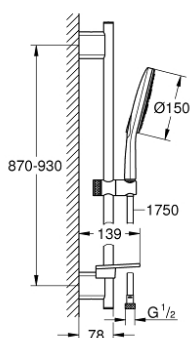

26 594 000 RAINSHOWER SMARTACTIVE 150 TUŠ SET S KONZOLOM, 3 MLAZA

OPIS PROIZVODA

- Colour: chrome
- sastoji se od:
 - ručni tuš Rainshower SmartActive 150 (26 590)
 - maximum flow rate (at 3 bar): 8.5 l/min
 - shower rail 900 mm
 - s metalnim zidnim držačima
 - Silverflex crijevo za tuš 1750 mm 1/2" x 1/2" (28 388)
 - GROHE EasyReach polica
 - GROHE EcoJoy tehnologija upotrebe manje količine vode i savršenog protoka
 - GROHE DreamSpray savršen mlaz
 - GROHE FastFixation Plus (prilagodljiv razmak između držača za adaptaciju na postojeće rupe u zidu)
 - GROHE TileFix prilagodiva dubina na gornjem i donjem držaču
 - GROHE SpeedClean sustav protiv kamenca
 - Inner WaterGuide za duži životni vijek
 - TwistStop za zaštitu crijeva od zavrtnja
- prikladna za protočni bojler

26 594 000 RAINSHOWER SMARTACTIVE 150 TUŠ SET S KONZOLOM, 3 MLAZA

REZERVNI DIJELOVI, ožujka 2018 – now

- 1: Držač tuš konzole (Br. narudžbe 48425000)
- 2: Klizač (Br. narudžbe 48424000)
- 3: Posuda za sapun (Br. narudžbe 48426000)
- 4: Filter za prljavštinu (Br. narudžbe 0700200M)