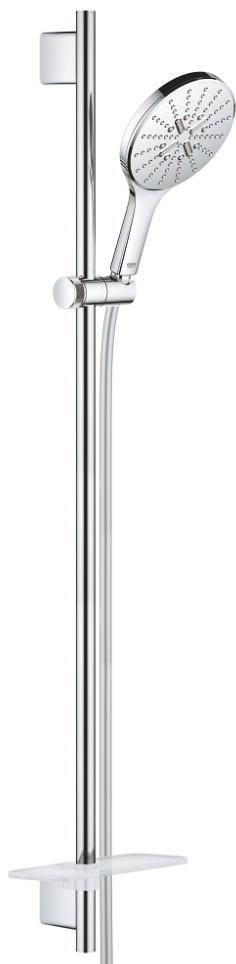

26 594 000 RAINSHOWER SMARTACTIVE 150 TUŠ SET S KONZOLOM, 3 MLAZA

OPIS PROIZVODA

- Colour: chrome
- sastoji se od:
 - ručni tuš Rainshower SmartActive 150 (26 590)
 - maximum flow rate (at 3 bar): 8.5 l/min
 - shower rail 900 mm
 - s metalnim zidnim držačima
 - Silverflex crijevo za tuš 1750 mm 1/2" x 1/2" (28 388)
 - GROHE EasyReach polica
 - GROHE DreamSpray savršen mlaz
 - GROHE FastFixation Plus (prilagodljiv razmak između držača za adaptaciju na postojeće rupe u zidu)
 - GROHE TileFix prilagodiva dubina na gornjem i donjem držaču
 - GROHE SpeedClean sustav protiv kamenca
 - Inner WaterGuide za duži životni vijek
 - TwistStop za zaštitu crijeva od zavrtnja
- prikladna za protočni bojler

26 594 000 RAINSHOWER SMARTACTIVE 150 TUŠ SET S KONZOLOM, 3 MLAZA

REZERVNI DIJELOVI, ožujka 2018 – now

- 1: Držač tuš konzole (Br. narudžbe 48425000)
- 2: Klizač (Br. narudžbe 48424000)
- 3: Posuda za sapun (Br. narudžbe 48426000)
- 4: Filter za prljavštinu (Br. narudžbe 0700200M)