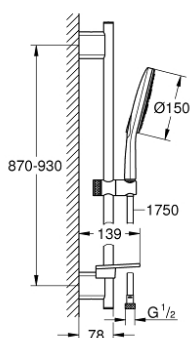

26 594 LS0 RAINSHOWER SMARTACTIVE 150 TUŠ SET S KONZOLOM, 3 MLAZA

OPIS PROIZVODA

- Colour: moon white
- sastoji se od:
 - hand shower Rainshower SmartActive 150 (26 554)
 - maximum flow rate (at 3 bar): 8.5 l/min
 - spray plate moon white
 - shower rail 900 mm
 - s metalnim zidnim držačima
- Silverflex crijevo za tuš 1750 mm 1/2" x 1/2" (28 388)
- GROHE EasyReach polica
- GROHE EcoJoy tehnologija upotrebe manje količine vode i savršenog protoka
- GROHE DreamSpray savršen mlaz
- GROHE LongLife premaz
- GROHE FastFixation Plus (prilagodljiv razmak između držača za adaptaciju na postojeće rupe u zidu)
- GROHE TileFix prilagodiva dubina na gornjem i donjem držaču
- GROHE SpeedClean sustav protiv kamenca
- Inner WaterGuide za duži životni vijek
- TwistStop za zaštitu crijeva od zavrtnja
- prikladna za protočni bojler

26 594 LS0 RAINSHOWER SMARTACTIVE 150 TUŠ SET S KONZOLOM, 3 MLAZA

REZERVNI DIJELOVI, ožujka 2018 – now

- 1: Držač tuš konzole (Br. narudžbe 48425000)
- 2: Klizač (Br. narudžbe 48424000)
- 3: Posuda za sapun (Br. narudžbe 48426000)
- 4: Filter za prljavštinu (Br. narudžbe 0700200M)