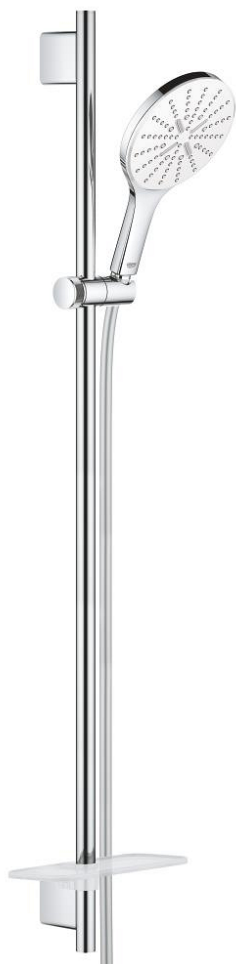

26 594 LS0 RAINSHOWER SMARTACTIVE 150 TUŠ SET S KONZOLOM, 3 MLAZA

OPIS PROIZVODA

- Colour: moon white
- sastoji se od:
 - hand shower Rainshower SmartActive 150 (26 554)
 - maximum flow rate (at 3 bar): 8.5 l/min
 - spray plate moon white
 - shower rail 900 mm
 - s metalnim zidnim držačima
- Silverflex crijevo za tuš 1750 mm 1/2" x 1/2" (28 388)
- GROHE EasyReach polica
- GROHE EcoJoy tehnologija upotrebe manje količine vode i savršenog protoka
- GROHE DreamSpray savršen mlaz
- GROHE LongLife premaz
- GROHE FastFixation Plus (prilagodljiv razmak između držača za adaptaciju na postojeće rupe u zidu)
- GROHE TileFix prilagodiva dubina na gornjem i donjem držaču
- GROHE SpeedClean sustav protiv kamenca
- Inner WaterGuide za duži životni vijek
- TwistStop za zaštitu crijeva od zavrtnja
- prikladna za protočni bojler

26 594 LS0 RAINSHOWER SMARTACTIVE 150 TUŠ SET S KONZOLOM, 3 MLAZA

REZERVNI DIJELOVI, ožujka 2018 – now

- 1: Držač tuš konzole (Br. narudžbe 48425000)
- 2: Klizač (Br. narudžbe 48424000)
- 3: Posuda za sapun (Br. narudžbe 48426000)
- 4: Filter za prljavštinu (Br. narudžbe 0700200M)