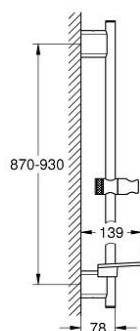

## 26 603 000 RAINSHOWER SMARTACTIVE TUŠ KONZOLA, 900 MM

### OPIS PROIZVODA

- Colour: chrome
- s metalnim zidnim držačima
- klizni element i zakretni držač
- GROHE FastFixation podesiva udaljenost između zidnih držača tuša, za adaptaciju na postojećim rupama u zidu
- GROHE TileFix prilagodiva dubina na gornjem i donjem držaču
- GROHE EasyReach polica
- GROHE LongLife premaz

## 26 603 000 RAINSHOWER SMARTACTIVE TUŠ KONZOLA, 900 MM

**REZERVNI DIJELOVI**, ožujka 2018 – now

1: Držač tuš konzole (Br. narudžbe 48425000)

2: Klizač (Br. narudžbe 48424000)

3: Posuda za sapun (Br. narudžbe 48426000)