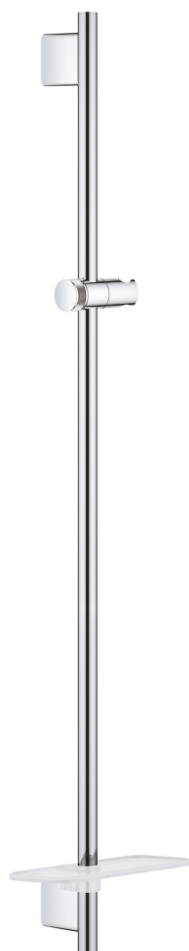

## 26 603 000 RAINSHOWER SMARTACTIVE TUŠ KONZOLA, 900 MM

### OPIS PROIZVODA

- Colour: chrome
- s metalnim zidnim držačima
- klizni element i zakretni držač
- GROHE FastFixation podesiva udaljenost između zidnih držača tuša, za adaptaciju na postojećim rupama u zidu
- GROHE TileFix prilagodiva dubina na gornjem i donjem držaču
- GROHE EasyReach polica
- GROHE LongLife premaz

## 26 603 000 RAINSHOWER SMARTACTIVE TUŠ KONZOLA, 900 MM

**REZERVNI DIJELOVI**, ožujka 2018 – now

1: Držač tuš konzole (Br. narudžbe 48425000)

2: Klizač (Br. narudžbe 48424000)

3: Posuda za sapun (Br. narudžbe 48426000)