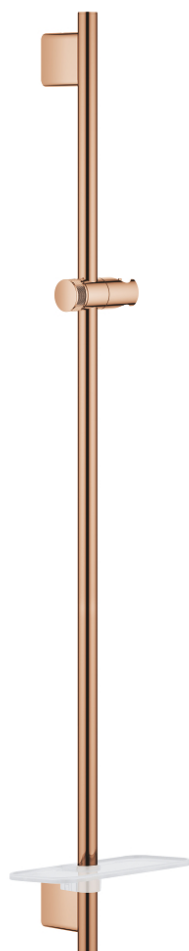

26 603 DA0 RAINSHOWER SMARTACTIVE TUŠ KONZOLA, 900 MM

OPIS PROIZVODA

- Colour: warm sunset
- s metalnim zidnim držačima
- klizni element i zakretni držač
- GROHE FastFixation podesiva udaljenost između zidnih držača tuša, za adaptaciju na postojećim rupama u zidu
- GROHE TileFix prilagodiva dubina na gornjem i donjem držaču
- GROHE EasyReach polica
- GROHE LongLife premaz