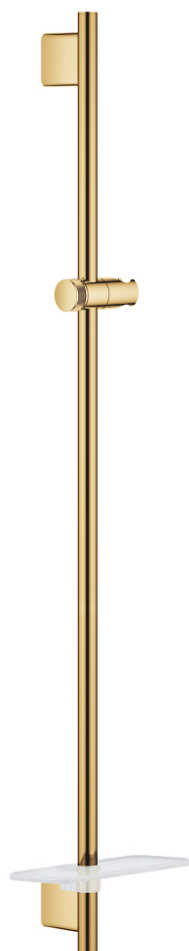

## 26 603 GL0 RAINSHOWER SMARTACTIVE TUŠ KONZOLA, 900 MM

### OPIS PROIZVODA

- Colour: cool sunrise
- s metalnim zidnim držačima
- klizni element i zakretni držač
- GROHE FastFixation podesiva udaljenost između zidnih držača tuša, za adaptaciju na postojećim rupama u zidu
- GROHE TileFix prilagodiva dubina na gornjem i donjem držaču
- GROHE EasyReach polica
- GROHE LongLife premaz