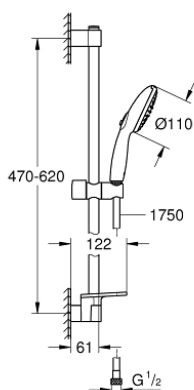

## 26 638 003 TEMPESTA 110 SHOWER RAIL SET 2 SPRAYS (RAIN, JET)

### OPIS PROIZVODA

- Colour: chrome
- sastoji se od:
  - hand shower Tempesta 110 (26 161)
  - maximum flow rate (at 3 bar): 7.4 l/min
  - tuš konzole 600 mm (27 523)
  - Relaxaflex crijeva 1750 mm 1/2" x 1/2" (28 154)
  - GROHE EasyReach tray (26 770)
- GROHE EcoJoy tehnologija upotrebe manje količine vode i savršenog protoka
- GROHE SmartSwitch - easily rotate the dial to enjoy your preferred spray option
- GROHE DreamSpray savršen mlaz
- GROHE LongLife premaz
- Flexible Installation - 1 adjustable bracket for existing drill holes
- adjustable rail holder (turn and glide shower holder)
- GROHE SpeedClean sustav protiv kamenca
- Inner WaterGuide za duži životni vijek
- ShockProof silikonski prsten štiti od oštećenja prouzročenih padom tuša
- min. preporučeni tlak 1.0 bar
- prikladna za protočni bojler
- za profesionalce

### REZERVNI DIJELOVI, studenoga 2021 – now

- 1: Držač tuš konzole (Br. narudžbe 48607000)
- 2: Klizač (Br. narudžbe 48609000)
- 3: Držač tuš konzole (Br. narudžbe 48608000)
- 4: Filter za prijavštinu (Br. narudžbe 0700200M)
- 5: GROHE EasyReach polica (Br. narudžbe 26770001)
- 6: Pločica za poravnanje (Br. narudžbe 48543001)\*