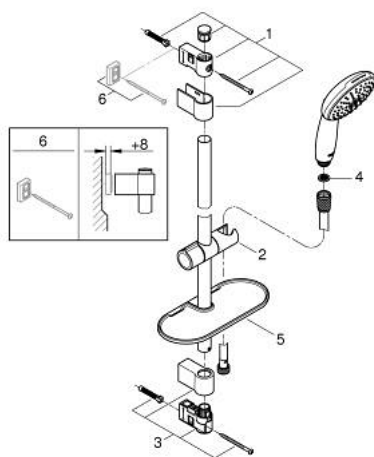

## 26 638 003 TEMPESTA 110 SHOWER RAIL SET 2 SPRAYS (RAIN, JET)

### OPIS PROIZVODA

- Colour: chrome
- sastoji se od:
  - hand shower Tempesta 110 (26 161)
  - maximum flow rate (at 3 bar): 7.4 l/min
  - tuš konzole 600 mm (27 523)
  - Relaxaflex crijeva 1750 mm 1/2" x 1/2" (28 154)
  - GROHE EasyReach tray (26 770)
- GROHE EcoJoy tehnologija upotrebe manje količine vode i savršenog protoka
- GROHE SmartSwitch - easily rotate the dial to enjoy your preferred spray option
- GROHE DreamSpray savršen mlaz
- GROHE LongLife premaz
- Flexible Installation - 1 adjustable bracket for existing drill holes
- adjustable rail holder (turn and glide shower holder)
- GROHE SpeedClean sustav protiv kamenca
- Inner WaterGuide za duži životni vijek
- ShockProof silikonski prsten štiti od oštećenja prouzročenih padom tuša
- min. preporučeni tlak 1.0 bar
- prikladna za protočni bojler
- za profesionalce

### REZERVNI DIJELOVI, studenoga 2021 – now

- 1: Držač tuš konzole (Br. narudžbe 48607000)
- 2: Klizač (Br. narudžbe 48609000)
- 3: Držač tuš konzole (Br. narudžbe 48608000)
- 4: Filter za prijavštinu (Br. narudžbe 0700200M)
- 5: GROHE EasyReach polica (Br. narudžbe 26770001)
- 6: Pločica za poravnanje (Br. narudžbe 48543001)\*