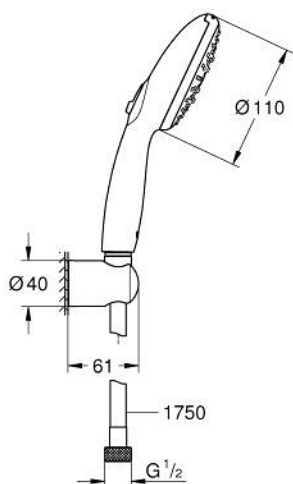

26 639 003 TEMPESTA 110 WALL HOLDER SET 3 SPRAYS (RAIN, JET, MASSAGE)

OPIS PROIZVODA

- Colour: chrome
- sastoji se od:
 - hand shower Tempesta 110 (28 419)
 - maximum flow rate (at 3 bar): 7.4 l/min
 - wall shower holder Tempesta, non-adjustable (28 605)
 - Relaxaflex crijeva 1750 mm 1/2" x 1/2" (28 154)
- GROHE EcoJoy tehnologija upotrebe manje količine vode i savršenog protoka
- GROHE SmartSwitch - easily rotate the dial to enjoy your preferred spray option
- GROHE DreamSpray savršen mlaz
- GROHE LongLife premaz
- GROHE SpeedClean sustav protiv kamenca
- Inner WaterGuide za duži životni vijek
- ShockProof silikonski prsten štiti od oštećenja prouzročenih padom tuša
- min. preporučeni tlak 1.0 bar
- prikladna za protočni bojler
- za profesionalce

26 639 003 TEMPESTA 110 WALL HOLDER SET 3 SPRAYS (RAIN, JET, MASSAGE)

REZERVNI DIJELOVI, travnja 2020 – now

1: Filter za prljavštinu (Br. narudžbe 0700200M)