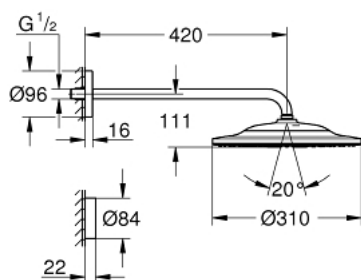

26 640 000 RAINSHOWER SMARTCONNECT 310 SET TUŠ RUŽA S TUŠ RUČICOM 422 MM, 2 MLAZA

OPIS PROIZVODA

- Colour: chrome
- sastoji se od:
 - tuš ruže Rainshower SmartConnect 310
 - chrome ploče mlaznica
 - vrste mlaza: GROHE PureRain, ActiveRain
 - maximum flow rate (at 3 bar): 7.5 l/min
 - zadani tip mlaza se može programirati
 - horizontalna tuš ručica dužine 422 mm (26 146)
 - s okruglom rozetom
 - s bežičnim daljinskim upravljačem za mijenjanje ili kombiniranje vrsta mlaza
 - zašarafite ili zalijepite držač za zid
 - na baterije
 - uključuje 3 x AAA baterije i 1 x utor za CR 2032 baterije
 - LED indikator za uparivanje i promjenu baterija
 - vodootporan daljinski upravljač, ocjena IP57
 - GROHE EcoJoy tehnologija upotrebe manje količine vode i savršenog protoka
 - GROHE DreamSpray savršen mlaz
 - GROHE LongLife premaz
 - GROHE SpeedClean sustav protiv kamenca
 - Inner WaterGuide za duži životni vijek
 - prikladna za protočni bojler
 - min. preporučeni tlak 1.5 bar

26 640 000 **RAINSHOWER SMARTCONNECT 310 SET TUŠ RUŽA S TUŠ RUČICOM 422 MM,
2 MLAZA**

REZERVNI DIJELOVI, listopada 2019 – now

1: Dirt strainer (Br. narudžbe 48516000)

2: Wireless remote control (Br. narudžbe 26646000)