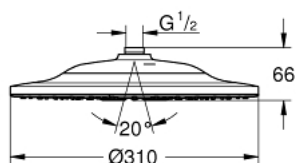

26 641 000 RAINSHOWER SMARTCONNECT 310 HEAD SHOWER 2 SPRAYS WITH REMOTE CONTROL

OPIS PROIZVODA

- Colour: chrome
- vrste mlaza: GROHE PureRain, ActiveRain
- zadani tip mlaza se može programirati
- chrome ploče mlaznica
- Kuglasti zglob s kutom $\pm 10^\circ$
- spoj s navojem $\frac{1}{2}$ "
- s bežičnim daljinskim upravljačem za mijenjanje ili kombiniranje vrsta mlaza
- zašarafite ili zalijepite držač za zid
- na baterije
- uključuje 3 x AAA baterije i 1 x utor za CR 2032 baterija
- LED indikator za uparivanje i promjenu baterija
- vodootporan daljinski upravljač, ocjena IP57
- 9,5 l/min limitator protoka
- GROHE DreamSpray savršen mlaz
- GROHE LongLife premaz
- GROHE SpeedClean sustav protiv kamenca
- Inner WaterGuide za duži životni vijek
- prikladna za protočni bojler
- min. preporučeni tlak 1,5 bar

26 641 000 RAINSHOWER SMARTCONNECT 310 HEAD SHOWER 2 SPRAYS WITH REMOTE CONTROL

REZERVNI DIJELOVI, kolovoza 2018 – now

1: Filter za prijavštinu (Br. narudžbe 48516000)

2: Daljinski upravljač (Br. narudžbe 26646000)