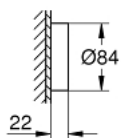

26 641 000 RAINSHOWER SMARTCONNECT 310 HEAD SHOWER 2 SPRAYS WITH REMOTE CONTROL

OPIS PROIZVODA

- Colour: chrome
- vrste mlaza: GROHE PureRain, ActiveRain
- zadani tip mlaza se može programirati
- chrome ploče mlaznica
- Kuglasti zglob s kutom $\pm 10^\circ$
- spoj s navojem $\frac{1}{2}$ "
- s bežičnim daljinskim upravljačem za mijenjanje ili kombiniranje vrsta mlaza
- zašarafite ili zalijepite držač za zid
- na baterije
- uključuje 3 x AAA baterije i 1 x utor za CR 2032 baterija
- LED indikator za uparivanje i promjenu baterija
- vodootporan daljinski upravljač, ocjena IP57
- 9,5 l/min limitator protoka
- GROHE DreamSpray savršen mlaz
- GROHE LongLife premaz
- GROHE SpeedClean sustav protiv kamenca
- Inner WaterGuide za duži životni vijek
- prikladna za protočni bojler
- min. preporučeni tlak 1,5 bar