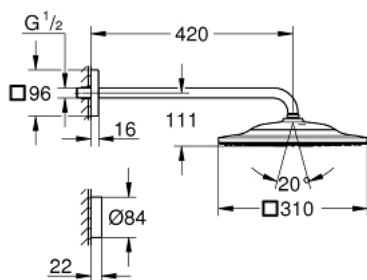

26 642 000 RAINSHOWER SMARTCONNECT 310 CUBE SET TUŠ RUŽA S TUŠ RUČICOM 422 MM, 2 MLAZA

OPIS PROIZVODA

- Colour: chrome
- sastoji se od:
 - tuš ruže Rainshower SmartConnect 310 Cube (26 643)
 - chrome ploče mlaznica
 - vrste mlaza: GROHE PureRain, ActiveRain
 - maximum flow rate (at 3 bar): 7.5 l/min
 - zadani tip mlaza se može programirati
 - horizontalna tuš ručica dužine 422 mm (26 146)
 - s kvadratnom rozetom
 - s bežičnim daljinskim upravljačem za mijenjanje ili kombiniranje vrsta mlaza
 - zašarafite ili zalijepite držač za zid
 - na baterije
 - uključuje 3 x AAA baterije i 1 x utor za CR 2032 baterije
 - LED indikator za uparivanje i promjenu baterija
 - vodootporan daljinski upravljač, ocjena IP57
 - GROHE EcoJoy tehnologija upotrebe manje količine vode i savršenog protoka
 - GROHE DreamSpray savršen mlaz
 - GROHE LongLife premaz
 - GROHE SpeedClean sustav protiv kamenca
 - Inner WaterGuide za duži životni vijek
 - prikladna za protočni bojler
 - min. preporučeni tlak 1.5 bar

26 642 000 **RAINSHOWER SMARTCONNECT 310 CUBE SET TUŠ RUŽA S TUŠ RUČICOM**
422 MM, 2 MLAZA

REZERVNI DIJELOVI, kolovoza 2018 – now

1: Filter za prijavštinu (Br. narudžbe 48516000)

2: Daljinski upravljač (Br. narudžbe 26646000)