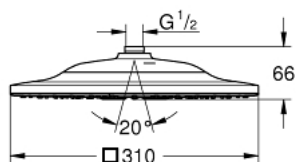

26 643 000 RAINSHOWER SMARTCONNECT 310 CUBE HEAD SHOWER 2 SPRAYS WITH REMOTE CONTROL

OPIS PROIZVODA

- Colour: chrome
- vrste mlaza: GROHE PureRain, ActiveRain
- maximum flow rate (at 3 bar): 7.5 l/min
- zadani tip mlaza se može programirati
- chrome ploče mlaznica
- Kuglasti zglob s kutom $\pm 10^\circ$
- spoj s navojem $\frac{1}{2}$ "
- s bežičnim daljinskim upravljačem za mijenjanje ili kombiniranje vrsta mlaza
- zašarafite ili zalijepite držač za zid
- na baterije
- uključuje 3 x AAA baterije i 1 x utor za CR 2032 baterije
- LED indikator za uparivanje i promjenu baterija
- vodootporan daljinski upravljač, ocjena IP57
- GROHE EcoJoy tehnologija upotrebe manje količine vode i savršenog protoka
- GROHE DreamSpray savršen mlaz
- GROHE LongLife premaz
- GROHE SpeedClean sustav protiv kamenca
- Inner WaterGuide za duži životni vijek
- prikladna za protočni bojler
- min. preporučeni tlak 1.5 bar

26 643 000 RAINSHOWER SMARTCONNECT 310 CUBE HEAD SHOWER 2 SPRAYS WITH REMOTE CONTROL

REZERVNI DIJELOVI, listopada 2019 – now

10: Dirt strainer (Br. narudžbe 48516000)

20: Wireless remote control (Br. narudžbe 26646000)