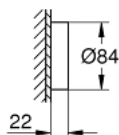

26 643 000 RAINSHOWER SMARTCONNECT 310 CUBE HEAD SHOWER 2 SPRAYS WITH REMOTE CONTROL

OPIS PROIZVODA

- Colour: chrome
- vrste mlaza: GROHE PureRain, ActiveRain
- maximum flow rate (at 3 bar): 7.5 l/min
- zadani tip mlaza se može programirati
- chrome ploče mlaznica
- Kuglasti zglob s kutom $\pm 10^\circ$
- spoj s navojem $\frac{1}{2}$ "
- s bežičnim daljinskim upravljačem za mijenjanje ili kombiniranje vrsta mlaza
- zašarafite ili zalijepite držač za zid
- na baterije
- uključuje 3 x AAA baterije i 1 x utor za CR 2032 baterije
- LED indikator za uparivanje i promjenu baterija
- vodootporan daljinski upravljač, ocjena IP57
- GROHE EcoJoy tehnologija upotrebe manje količine vode i savršenog protoka
- GROHE DreamSpray savršen mlaz
- GROHE LongLife premaz
- GROHE SpeedClean sustav protiv kamenca
- Inner WaterGuide za duži životni vijek
- prikladna za protočni bojler
- min. preporučeni tlak 1.5 bar

26 643 000 RAINSHOWER SMARTCONNECT 310 CUBE HEAD SHOWER 2 SPRAYS WITH REMOTE CONTROL

REZERVNI DIJELOVI, listopada 2019 – now

10: Dirt strainer (Br. narudžbe 48516000)

20: Wireless remote control (Br. narudžbe 26646000)