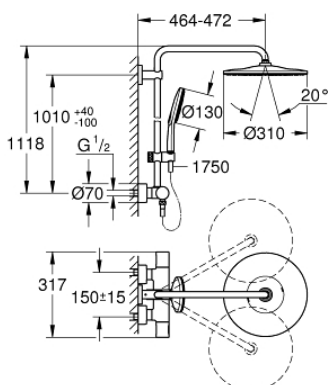

### OPIS PROIZVODA

- Colour: chrome
- sastoji se od:
  - zakretljive 450 mm tuš ručice za tuš ružu
  - nadžbuknog termostata s Aquadimmer funkcijom
  - omogućuje promjenu između:
    - head shower Rainshower Mono 310
    - maximum flow rate (at 3 bar): 13.5 l/min
  - s kuglastim zglobom
  - rotacijski kut  $\pm 15^\circ$
- Rainshower SmartActive 130 hand shower 3 sprays
  - maximum flow rate (at 3 bar): 12 l/min
  - podesiv po visini uz pomoć klizača
  - including performance grip
- Silverflex shower hose 1750 mm
- GROHE TurboStat kompaktna kartuša s termo elementom premazanim voskom
- GROHE SafeStop na  $38^\circ\text{C}$
- GROHE SafeStop Plus uključen opcionalan limitator temperature na  $43^\circ\text{C}$
- GROHE CoolTouch bez rizika od opekline
- GROHE DreamSpray savršen mlaz
- GROHE SmartTip showering spray selection via push of a ring
- GROHE LongLife premaz
- Flexible Installation - 1 adjustable bracket for existing drill holes
- GROHE SpeedClean sustav protiv kamenca
- prikladno za protočne bojlere od 18 kW/h
- min. brzina protoka 5 l/min.