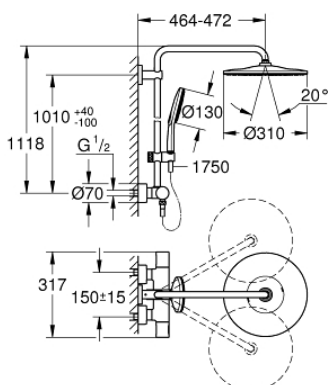

26 647 LS0 RAINSHOWER SMARTACTIVE 310 TUŠ SUSTAV S TERMOSTATOM, ZIDNA UGRADNJA

REZERVNI DIJELOVI, kolovoza 2018 – ožujka 2021

- 1: Ručica Aquadimmer (Br. narudžbe 47804000)
- 2: Stop (Br. narudžbe 47723000)
- 3: Aquadimmer (Br. narudžbe 47364000)
- 4: Protok vode (Br. narudžbe 47887000)
- 5: Ručica sa temperaturnom skalom (Br. narudžbe 47811000)
- 6: Prsten za učvršćivanje (Br. narudžbe 47743000)
- 7: Termostatska kompaktna kartuša 1/2" (Br. narudžbe 47439000)
- 8: Nepovratni ventil (Br. narudžbe 47189000)
- 8.1: Filter za prljavštinu (Br. narudžbe 0726400M)
- 8.2: Nepovratni ventil (Br. narudžbe 08565000)
- 8.3: O-brtva $\varnothing 17 \times \varnothing 2$ (Br. narudžbe 0305500M)
- 9: S-priključak (Br. narudžbe 12693000)
- 10: Nepovratni ventil (Br. narudžbe 08565000)
- 11: Klizač (Br. narudžbe 48424000)
- 12: Filter za prljavštinu (Br. narudžbe 0700200M)
- 13: Btrva od vlakana $\varnothing 18,5 \times \varnothing 12 \times 2$ (Br. narudžbe 0138900M)
- 14: Filter za prljavštinu (Br. narudžbe 48007000)
- 15: Držač tuš konzole (Br. narudžbe 48279000)
- 16: Pločica za poravnanje (Br. narudžbe 27180000)*
- 17: Ključ (Br. narudžbe 19332000)*
- 18: GROHE TurboStat kartuša 1/2" (Br. narudžbe 47175000)*
- 19: Specijalni ključ (Br. narudžbe 19377000)*
- 20: Retrofit cijev za tuš sustav (Br. narudžbe 48053000)*
- 21: Retrofit cijev za tuš sustav (Br. narudžbe 48054000)*
- 22: Tuš ručica za tuš sustave (Br. narudžbe 14047000)*