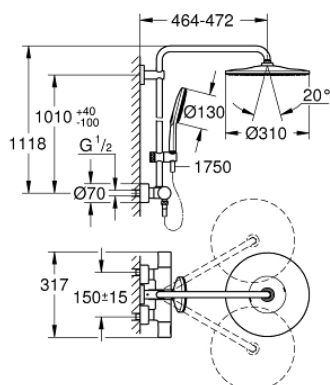

### OPIS PROIZVODA

- Colour: chrome
- sastoji se od:
  - zakretljive 450 mm tuš ručice za tuš ružu
  - nadžbuknog termostata s Aquadimmer funkcijom
  - omogućuje promjenu između:
    - head shower Rainshower Mono 310
    - maximum flow rate (at 3 bar): 9.5 l/min
  - s kuglastim zglobom
  - rotacijski kut  $\pm 15^\circ$
  - hand shower Rainshower SmartActive 130
  - maximum flow rate (at 3 bar): 8.5 l/min
  - podesiv po visini uz pomoć klizača
  - including performance grip
  - Silverflex shower hose 1750 mm
  - AquaCalibrator limits maximum flow rate of system (at 3 bar): 9.5 l/min
  - GROHE TurboStat kompaktna kartuša s termo elementom premazanim voskom
  - GROHE EcoJoy tehnologija upotrebe manje količine vode i savršenog protoka
  - GROHE SafeStop na 38°C
  - GROHE SafeStop Plus uključen opcionalan limitator temperature na 43°C
  - GROHE CoolTouch bez rizika od opekline
  - GROHE DreamSpray savršen mlaz
  - GROHE SmartTip showering spray selection via push of a ring
  - GROHE LongLife premaz
  - Flexible Installation - 1 adjustable bracket for existing drill holes
  - GROHE SpeedClean sustav protiv kamencu
  - prikladno za protočne bojlere od 18 kW/h
  - min. brzina protoka 5 l/min.