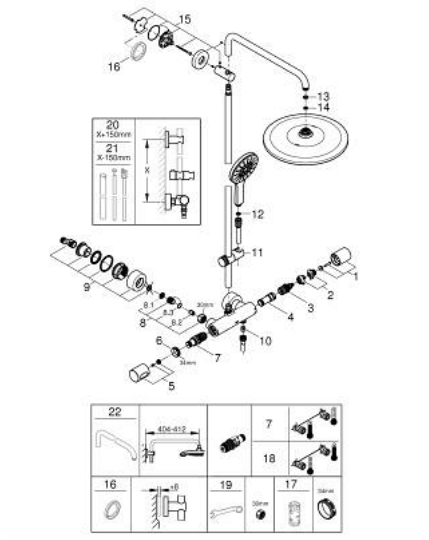

26 648 000 RAINSHOWER SMARTACTIVE 310 TUŠ SUSTAV S TERMOSTATOM, ZIDNA UGRADNJA

REZERVNI DIJELOVI, kolovoza 2018 – ožujka 2021

1. 1: Ručica Aquadimmer (Br. narudžbe 47804000)
2. 2: Stop (Br. narudžbe 47723000)
3. 3: Aquadimmer (Br. narudžbe 47364000)
4. 4: Protok vode (Br. narudžbe 47887000)
5. 5: Ručica sa temperaturnom skalom (Br. narudžbe 47811000)
6. 6: Prsten za učvršćivanje (Br. narudžbe 47743000)
7. 7: Termostatska kompaktna kartuša 1/2" (Br. narudžbe 47439000)
8. 8: Nepovratni ventil (Br. narudžbe 47189000)
- 8.1: Filter za prljavštinu (Br. narudžbe 0726400M)
- 8.2: Nepovratni ventil (Br. narudžbe 08565000)
- 8.3: O-brtva $\varnothing 17 \times \varnothing 2$ (Br. narudžbe 0305500M)
12. 9: S-priključak (Br. narudžbe 12693000)
13. 10: Nepovratni ventil (Br. narudžbe 08565000)
14. 11: Klizač (Br. narudžbe 48424000)
15. 12: Filter za prljavštinu (Br. narudžbe 0700200M)
16. 13: Btrva od vlakana $\varnothing 18,5 \times \varnothing 12 \times 2$ (Br. narudžbe 0138900M)
17. 14: Filter za prljavštinu (Br. narudžbe 48007000)
18. 15: Držač tuš konzole (Br. narudžbe 48279000)
19. 16: Pločica za poravnanje (Br. narudžbe 27180000)*
20. 17: Ključ (Br. narudžbe 19332000)*
21. 18: GROHE TurboStat kartuša 1/2" (Br. narudžbe 47175000)*
22. 19: Specijalni ključ (Br. narudžbe 19377000)*
23. 20: Retrofit cijev za tuš sustav (Br. narudžbe 48053000)*
24. 21: Retrofit cijev za tuš sustav (Br. narudžbe 48054000)*
25. 22: Tuš ručica za tuš sustave (Br. narudžbe 14047000)*

* Izborni dodaci