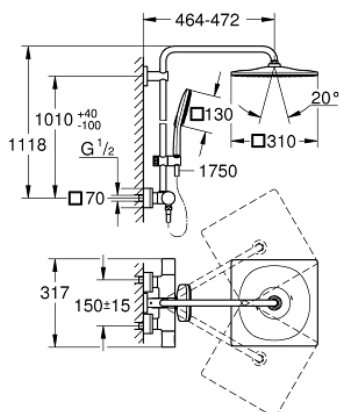

26 652 000 RAINSHOWER SMARTACTIVE 310 TUŠ SUSTAV S TERMOSTATOM, ZIDNA UGRADNJA

OPIS PROIZVODA

- Colour: chrome
- sastoji se od:
  - zakretljive 450 mm tuš ručice za tuš ružu
  - nadžbuknog termostata s Aquadimmer funkcijom
  - omogućuje promjenu između:
    - head shower Rainshower Mono 310 Cube
    - maximum flow rate (at 3 bar): 9.5 l/min
  - s kuglastim zglobom
  - rotacijski kut $\pm 15^\circ$
  - hand shower Rainshower SmartActive 130 Cube
  - maximum flow rate (at 3 bar): 8.5 l/min
  - podesiv po visini uz pomoć klizača
  - including performance grip
  - Silverflex shower hose 1750 mm
  - AquaCalibrator limits maximum flow rate of system (at 3 bar): 9.5 l/min
  - GROHE TurboStat kompaktna kartuša s termo elementom premazanim voskom
  - GROHE EcoJoy tehnologija upotrebe manje količine vode i savršenog protoka
  - GROHE SafeStop na 38°C
  - GROHE SafeStop Plus uključen opcionalan limitator temperature na 43°C
  - GROHE CoolTouch bez rizika od opekline
  - GROHE DreamSpray savršen mlaz
  - GROHE SmartTip showering spray selection via push of a ring
  - GROHE LongLife premaz
  - Flexible Installation - 1 adjustable bracket for existing drill holes
  - GROHE SpeedClean sustav protiv kamena
  - prikladno za protočne bojlere od 18 kW/h
  - min. brzina protoka 5 l/min.