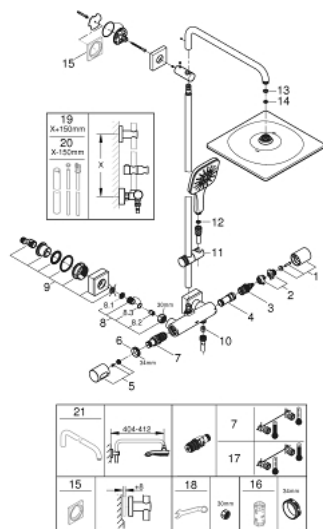

26 652 000 RAINSHOWER SMARTACTIVE 310 TUŠ SUSTAV S TERMOSTATOM, ZIDNA UGRADNJA

REZERVNI DIJELOVI, kolovoza 2018 – ožujka 2021

- 1: Ručica Aquadimmer (Br. narudžbe 47804000)
- 2: Stop (Br. narudžbe 47723000)
- 3: Aquadimmer (Br. narudžbe 47364000)
- 4: Protok vode (Br. narudžbe 47887000)
- 5: Ručica sa temperaturnom skalom (Br. narudžbe 47811000)
- 6: Prsten za učvršćivanje (Br. narudžbe 47743000)
- 7: Termostatska kompaktna kartuša 1/2" (Br. narudžbe 47439000)
- 8: Nepovratni ventil (Br. narudžbe 47189000)
- 8.1: Filter za prljavštinu (Br. narudžbe 0726400M)
- 8.2: Nepovratni ventil (Br. narudžbe 08565000)
- 8.3: O-brtva $\varnothing 17 \times \varnothing 2$ (Br. narudžbe 0305500M)
- 9: S-priključak (Br. narudžbe 47824000)
- 10: Nepovratni ventil (Br. narudžbe 08565000)
- 11: Klizač (Br. narudžbe 48424000)
- 12: Filter za prljavštinu (Br. narudžbe 0700200M)
- 13: Btrva od vlakana $\varnothing 18,5 \times \varnothing 12 \times 2$ (Br. narudžbe 0138900M)
- 14: Filter za prljavštinu (Br. narudžbe 48007000)
- 15: Pločica za poravnanje (Br. narudžbe 27617000)*
- 16: Ključ (Br. narudžbe 19332000)*
- 17: GROHE TurboStat kartuša 1/2" (Br. narudžbe 47175000)*
- 18: Specijalni ključ (Br. narudžbe 19377000)*
- 19: Retrofit cijev za tuš sustav (Br. narudžbe 48053000)*
- 20: Retrofit cijev za tuš sustav (Br. narudžbe 48054000)*
- 21: Tuš ručica za tuš sustave (Br. narudžbe 14047000)*