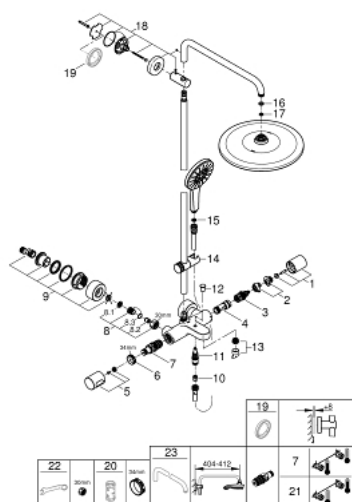

26 657 000 RAINSHOWER SMARTACTIVE 310 TUŠ SISTEM SA TERMOSTATOM ZA KADU, ZIDNA UGRADNJA

REZERVNI DIJELOVI, kolovoza 2018 – ožujka 2021

- 1: Ručica Aquadimmer (Br. narudžbe 47804000)
- 2: Stop (Br. narudžbe 47723000)
- 3: Aquadimmer (Br. narudžbe 12433000)
- 4: Protok vode (Br. narudžbe 47751000)
- 5: Ručica sa temperaturnom skalom (Br. narudžbe 47811000)
- 6: Prsten za učvršćivanje (Br. narudžbe 47743000)
- 7: Termostatska kompaktna kartuša 1/2" (Br. narudžbe 47439000)
- 8: Nepovratni ventil (Br. narudžbe 47189000)
- 8.1: Filter za prljavštinu (Br. narudžbe 0726400M)
- 8.2: Nepovratni ventil (Br. narudžbe 08565000)
- 8.3: O-brtva $\varnothing 17 \times \varnothing 2$ (Br. narudžbe 0305500M)
- 9: S-priključak (Br. narudžbe 12693000)
- 10: Nepovratni ventil (Br. narudžbe 08565000)
- 11: Prebacivač (Br. narudžbe 65655000)
- 12: Ručica za prebacivanje (Br. narudžbe 65648000)
- 13: Perlator (Br. narudžbe 13926000)
- 14: Klizač (Br. narudžbe 48424000)
- 15: Filter za prljavštinu (Br. narudžbe 0700200M)
- 16: Btrva od vlakana $\varnothing 18,5 \times \varnothing 12 \times 2$ (Br. narudžbe 0138900M)
- 17: Filter za prljavštinu (Br. narudžbe 48007000)
- 18: Držač tuš konzole (Br. narudžbe 48279000)
- 19: Pločica za poravnanje (Br. narudžbe 27180000)*
- 20: Ključ (Br. narudžbe 19332000)*
- 21: GROHE TurboStat kartuša 1/2" (Br. narudžbe 47175000)*
- 22: Specijalni ključ (Br. narudžbe 19377000)*
- 23: Tuš ručica za tuš sustave (Br. narudžbe 14047000)*