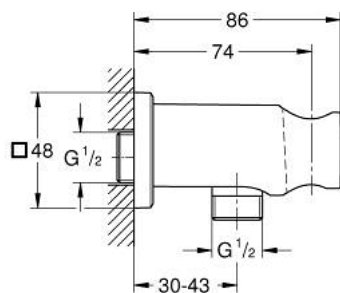

26 659 A00 RAINSHOWER SHOWER OUTLET ELBOW 1/2" WITH HOLDER

OPIS PROIZVODA

- Colour: hard graphite
- s kvadratnom rozetom
- 48 x 48 mm
- male connection thread 1/2"
- metalno tijelo
- zaštićeno protiv povrata vode
- GROHE LongLife premaz

26 659 A00 RAINSHOWER SHOWER OUTLET ELBOW 1/2" WITH HOLDER

REZERVNI DIJELOVI, studenoga 2022 – now

1: Nepovratni ventil (Br. narudžbe 08565000)