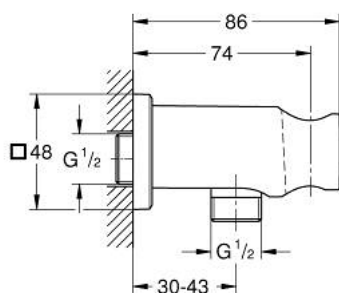

26 659 MG0 RAINSHOWER SHOWER OUTLET ELBOW 1/2" WITH HOLDER

OPIS PROIZVODA

- Colour: satin graphite
- s kvadratnom rozetom
- 48 x 48 mm
- male connection thread 1/2"
- metalno tijelo
- zaštićeno protiv povrata vode
- GROHE LongLife premaz

26 659 MG0 RAINSHOWER SHOWER OUTLET ELBOW 1/2" WITH HOLDER

REZERVNI DIJELOVI, listopada 2022 – now

1: Nepovratni ventil (Br. narudžbe 08565000)